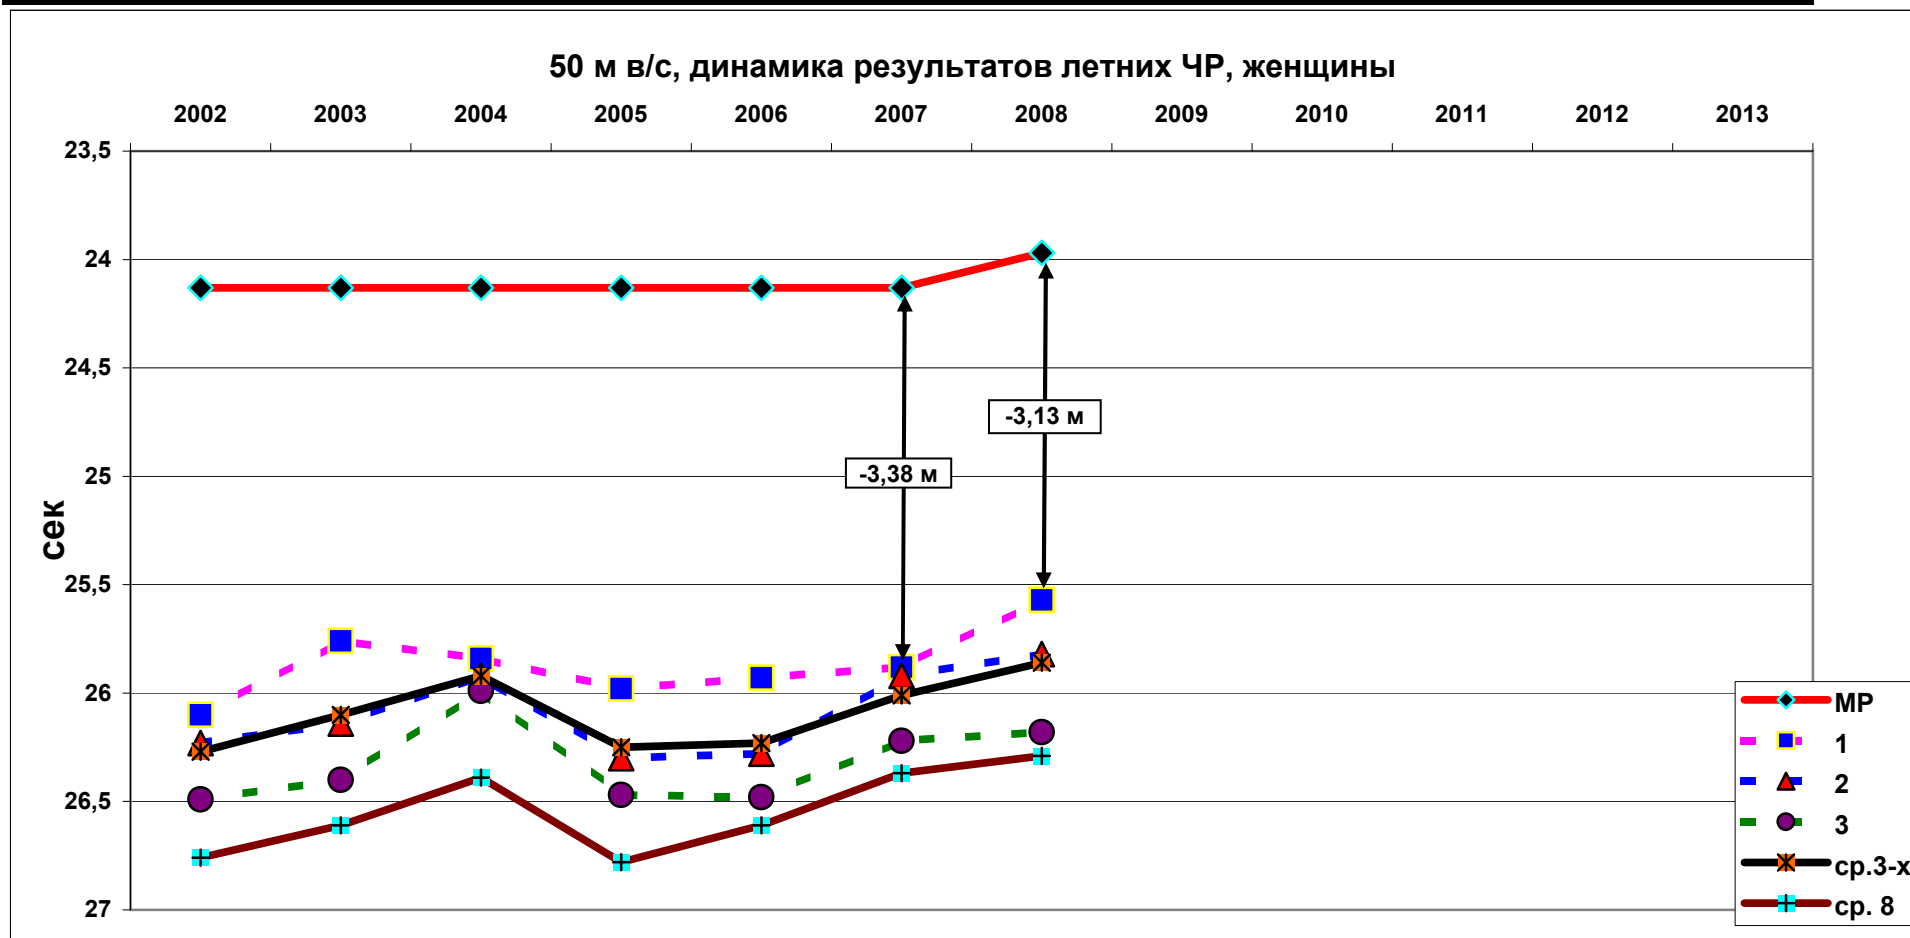

Динамика результатов сильнейших пловцов на летних Чемпионатах России

ЖЕНЩИНЫ

50 в/с	2002	2003	2004	2005	2006	2007	2008	2009	2010	2011	2012	2013
MP	24,13	24,13	24,13	24,13	24,13	24,13	23,97					
1	26,10	25,76	25,84	25,98	25,93	25,88	25,57					
2	26,23	26,14	25,92	26,30	26,28	25,92	25,82					
3	26,49	26,40	25,99	26,47	26,48	26,22	26,18					
ср.3-х	26,27	26,10	25,92	26,25	26,23	26,01	25,86					
ср. 8	26,76	26,61	26,39	26,78	26,61	26,37	26,29					
MP - 1-й	-1,97	-1,63	-1,71	-1,85	-1,80	-1,75	-1,60					
MP - 2-й	-2,10	-2,01	-1,79	-2,17	-2,15	-1,79	-1,85					
MP - 3-й	-2,36	-2,27	-1,86	-2,34	-2,35	-2,09	-2,21					
MP-ср.3	-2,14	-1,97	-1,79	-2,12	-2,10	-1,88	-1,89					
MP-ср.8	-2,63	-2,48	-2,26	-2,65	-2,48	-2,24	-2,32