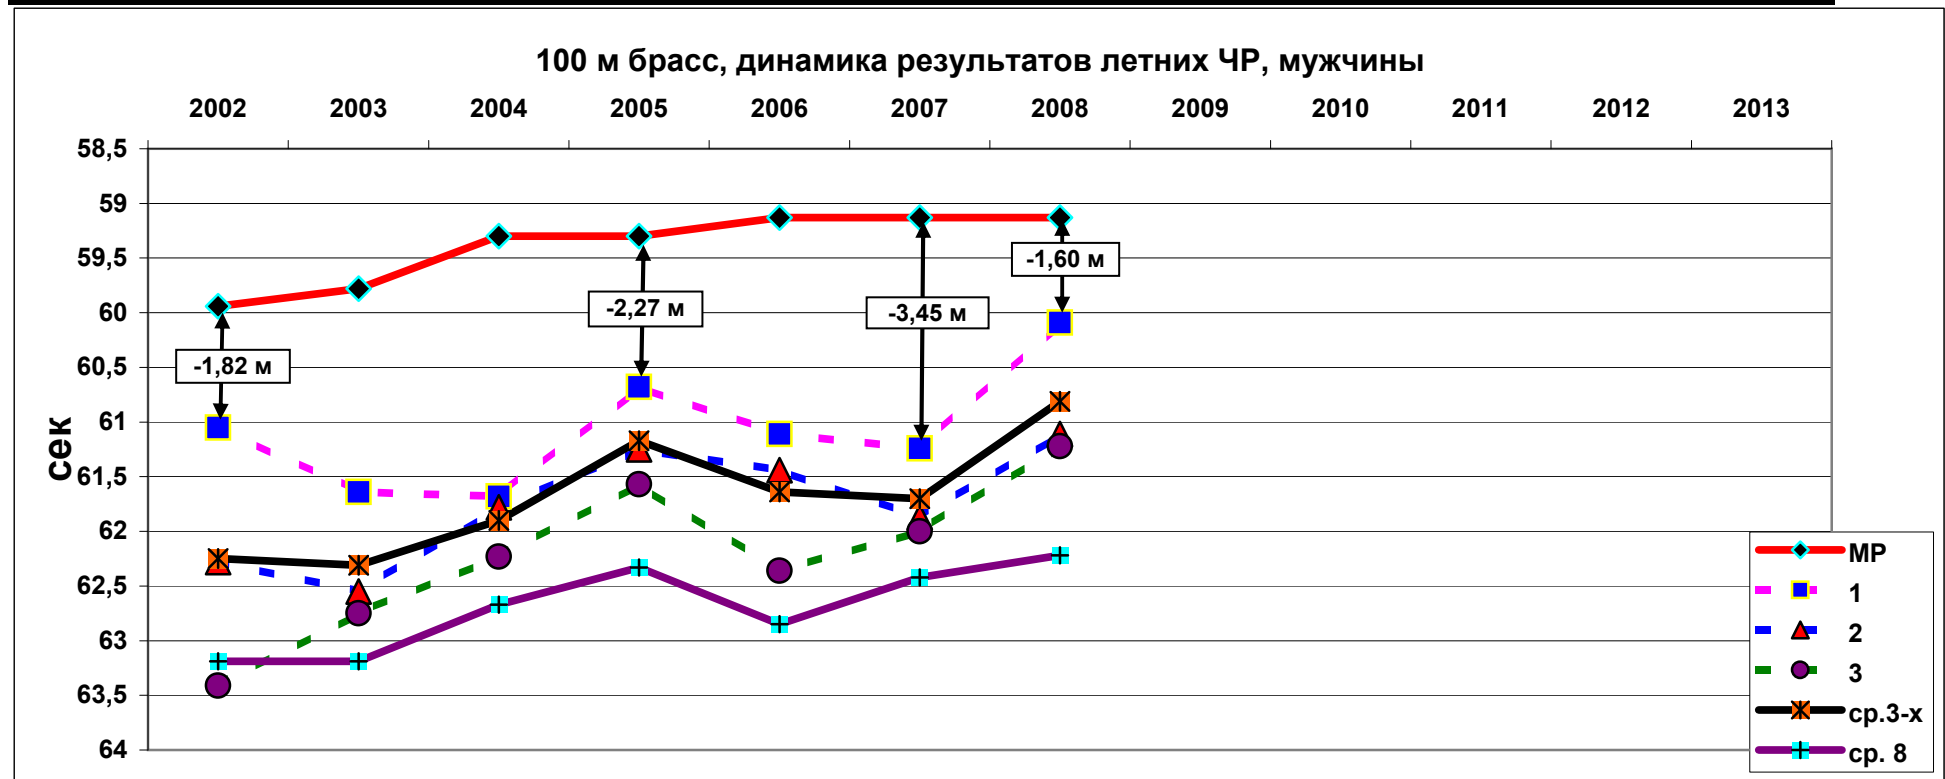

100 бр	2002	2003	2004	2005	2006	2007	2008	2009	2010	2011	2012	2013
MP	59,94	59,78	59,30	59,30	59,13	59,13	59,13					
1	1.01,05	1.01,64	1.01,68	1.00,68	1.01,11	1.01,24	1.00,09					
2	1.02,28	1.02,55	1.01,78	1.01,25	1.01,44	1.01,87	1.01,11					
3	1.03,41	1.02,75	1.02,23	1.01,57	1.02,36	1.02,00	1.01,22					
ср.3-х	1.02,25	1.02,31	1.01,90	1.01,17	1.01,64	1.01,70	1.00,82					
ср. 8	1.03,19	1.03,19	1.02,67	1.02,33	1.02,85	1.02,42	1.02,22					
в сек	2002	2003	2004	2005	2006	2007	2008	2009	2010	2011	2012	2013
MP	59,94	59,78	59,30	59,30	59,13	59,13	59,13					
1	61,05	61,64	61,68	60,68	61,11	61,24	60,09					
2	62,28	62,55	61,78	61,25	61,44	61,87	61,11					
3	63,41	62,75	62,23	61,57	62,36	62,00	61,22					
ср.3-х	62,25	62,31	61,90	61,17	61,64	61,70	60,81					
ср. 8	63,19	63,19	62,67	62,33	62,85	62,42	62,22					
MP - 1-й	-1,11	-1,86	-2,38	-1,38	-1,98	-2,11	-0,96					
MP - 2-й	-2,34	-2,77	-2,48	-1,95	-2,31	-2,74	-1,98					
MP - 3-й	-3,47	-2,97	-2,93	-2,27	-3,23	-2,87	-2,09					
MP-ср.3	-2,31	-2,53	-2,60	-1,87	-2,51	-2,57	-1,68					
MP-ср.8	-3,25	-3,41	-3,37	-3,03	-3,72	-3,29	-3,09