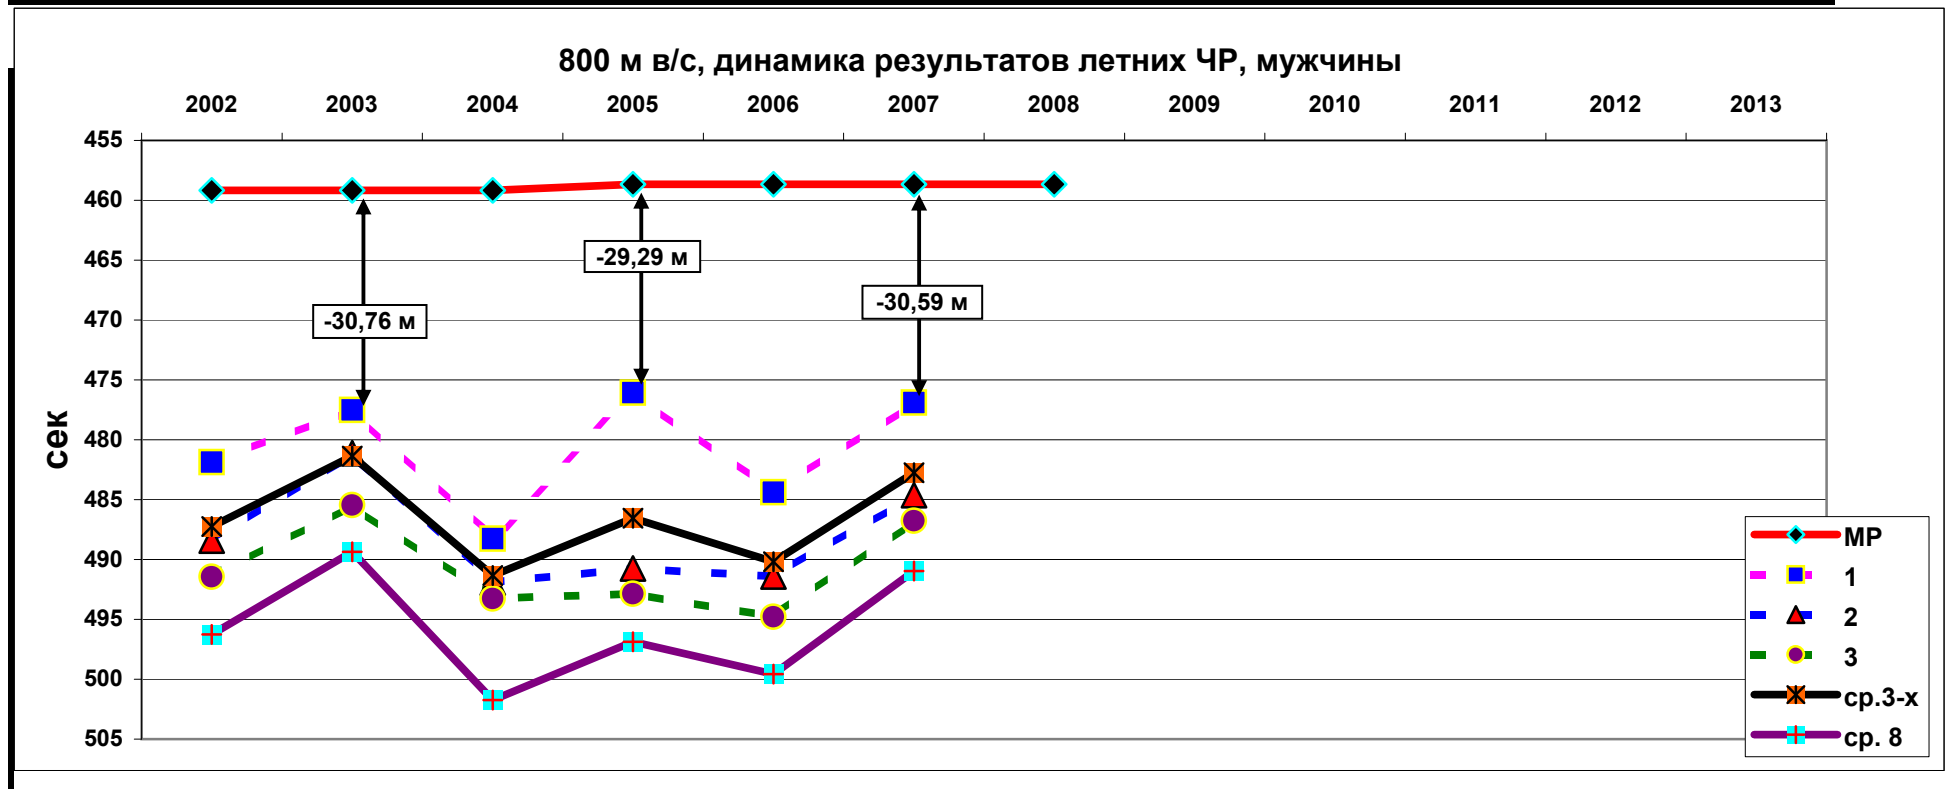

800 в/с	2002	2003	2004	2005	2006	2007	2008	2009	2010	2011	2012	2013
MP	7.39,16	7.39,17	7.39,18	7.38,65	7.38,65	7.38,65	7.38,65					
1	8.01,88	7.57,52	8.08,85	7.56,08	8.04,38	7.56,89						
2	8.08,42	8.01,12	8.11,92	8.10,74	8.11,41	8.04,62						
3	8.11,45	8.05,45	8.13,26	8.12,86	8.14,78	8.06,76						
ср.3-х	8.07,25	8.01,36	8.11,34	8.06,56	8.10,19	8.02,76						
ср. 8	8.16,26	8.09,37	8.21,74	8.16,88	8.19,57	8.10,95						
в сек	2002	2003	2004	2005	2006	2007	2008	2009	2010	2011	2012	2013
MP	459,16	459,16	459,16	458,65	458,65	458,65	458,65					
1	481,88	477,52	488,25	476,08	484,38	476,89						
2	488,42	481,12	491,92	490,74	491,41	484,62						
3	491,45	485,45	493,26	492,86	494,78	486,76						
ср.3-х	487,25	481,36	491,34	486,56	490,19	482,76						
ср. 8	496,26	489,37	501,74	496,88	499,57	490,95						
MP - 1-й	-22,72	-18,36	-29,09	-17,43	-25,73	-18,24						
MP - 2-й	-29,26	-21,96	-32,76	-32,09	-32,76	-25,97						
MP - 3-й	-32,29	-26,29	-34,1	-34,21	-36,13	-28,11						
MP-ср.3	-28,09	-22,2	-32,18	-27,91	-31,54	-24,11						
MP-ср.8	-37,10	-30,21	-42,58	-38,23	-40,92	-32,30