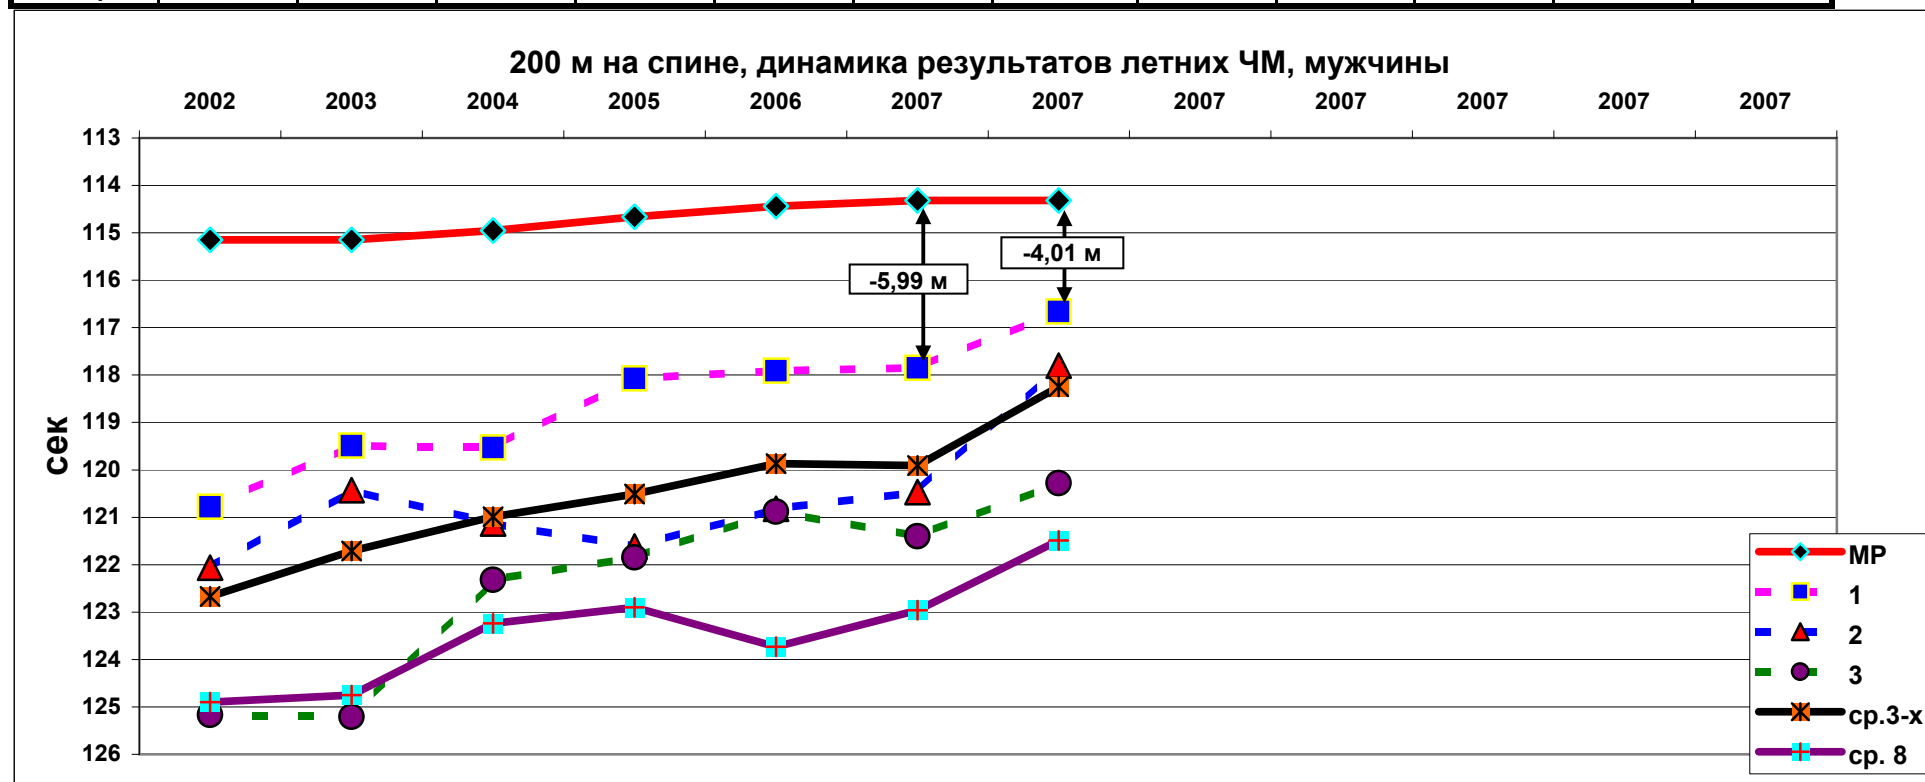

200 н/с	2002	2003	2004	2005	2006	2007	2008	2009	2010	2011	2012	2013
MP	1.55,15	1.55,15	1.54,95	1.54,66	1.54,44	1.54,32	1.54,32					
1	2.00,78	1.59,49	1.59,53	1.58,07	1.57,91	1.57,85	1.56,66					
2	2.02,06	2.00,43	2.01,13	2.01,62	2.00,82	2.00,47	1.57,80					
3	2.05,17	2.05,21	2.02,32	2.01,85	2.00,88	2.01,40	2.00,28					
ср.3-х	2.02,67	2.01,71	2.00,99	2.00,51	1.59,87	1.59,91	1.58,25					
ср. 8	2.04,90	2.04,75	2.03,24	2.02,90	2.03,73	2.02,96	2.01,49					
в сек	2002	2003	2004	2005	2006	2007	2007	2007	2007	2007	2007	2007
MP	115,15	115,15	114,95	114,66	114,44	114,32	114,32					
1	120,78	119,49	119,53	118,07	117,91	117,85	116,66					
2	122,06	120,43	121,13	121,62	120,82	120,47	117,80					
3	125,17	125,21	122,32	121,85	120,88	121,40	120,28					
ср.3-х	122,67	121,71	120,99	120,51	119,87	119,91	118,25					
ср. 8	124,90	124,75	123,24	122,90	123,73	122,96	121,49					
MP - 1-й	-5,63	-4,34	-4,58	-3,41	-3,47	-3,53	-2,34					
MP - 2-й	-6,91	-5,28	-6,18	-6,96	-6,38	-6,15	-3,48					
MP - 3-й	-10,02	-10,06	-7,37	-7,19	-6,44	-7,08	-5,96					
MP-ср.3	-7,52	-6,56	-6,04	-5,85	-5,43	-5,59	-3,93					
MP-ср.8	-9,75	-9,60	-8,29	-8,24	-9,29	-8,64	-7,17