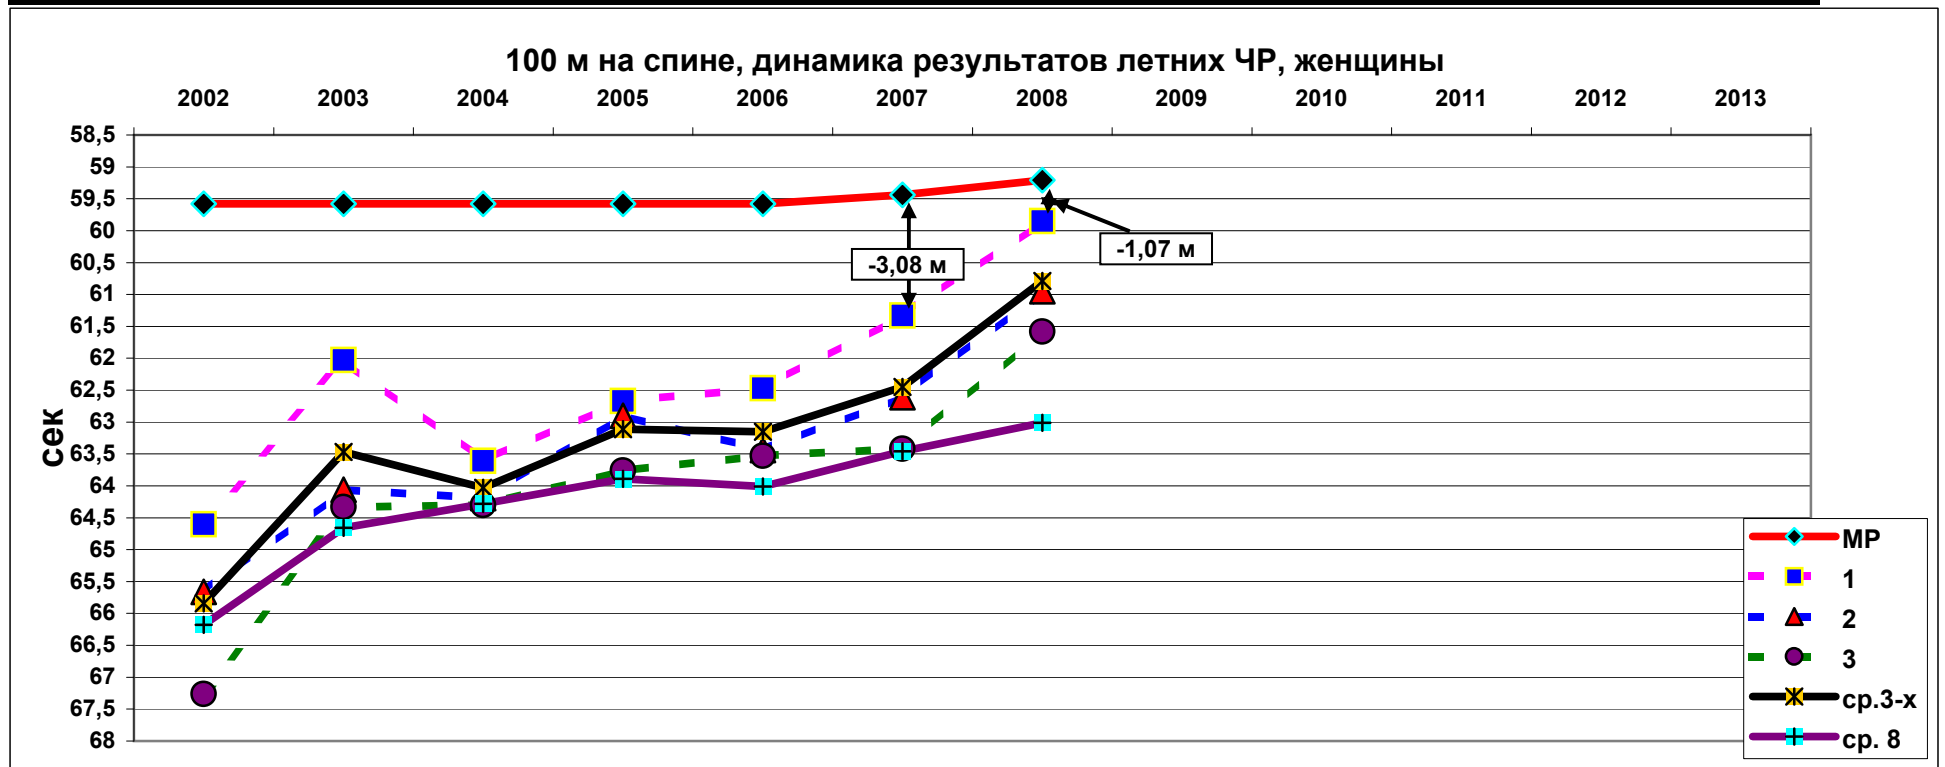

100 н/с	2002	2003	2004	2005	2006	2007	2008	2009	2010	2011	2012	2013
MP	59,58	59,58	59,58	59,58	59,58	59,44	59,21					
1	1.04,60	1.02,03	1.03,61	1.02,67	1.02,47	1.01,33	59,85					
2	1.05,66	1.04,06	1.04,19	1.02,90	1.03,44	1.02,61	1.00,95					
3	1.07,26	1.04,33	1.04,30	1.03,76	1.03,53	1.03,42	1.01,58					
ср.3-х	1.05,84	1.03,47	1.04,03	1.03,11	1.03,15	1.02,45	1.00,79					
ср. 8	1.06,18	1.04,66	1.04,28	1.03,89	1.04,01	1.03,46	1.03,01					
в сек	2002	2003	2004	2005	2006	2007	2008	2009	2010	2011	2012	2013
MP	59,58	59,58	59,58	59,58	59,58	59,44	59,21					
1	64,60	62,03	63,61	62,67	62,47	61,33	59,85					
2	65,66	64,06	64,19	62,90	63,44	62,61	60,95					
3	67,26	64,33	64,30	63,76	63,53	63,42	61,58					
ср.3-х	65,84	63,47	64,03	63,11	63,15	62,45	60,79					
ср. 8	66,18	64,66	64,28	63,89	64,01	63,46	63,01					
MP - 1-й	-5,02	-2,45	-4,03	-3,09	-2,89	-1,89	-0,64					
MP - 2-й	-6,08	-4,48	-4,61	-3,32	-3,86	-3,17	-1,74					
MP - 3-й	-7,68	-4,75	-4,72	-4,18	-3,95	-3,98	-2,37					
MP-ср.3	-6,26	-3,89	-4,45	-3,53	-3,57	-3,01	-1,58					
MP-ср.8	-6,60	-5,08	-4,70	-4,31	-4,43	-4,02	-3,80