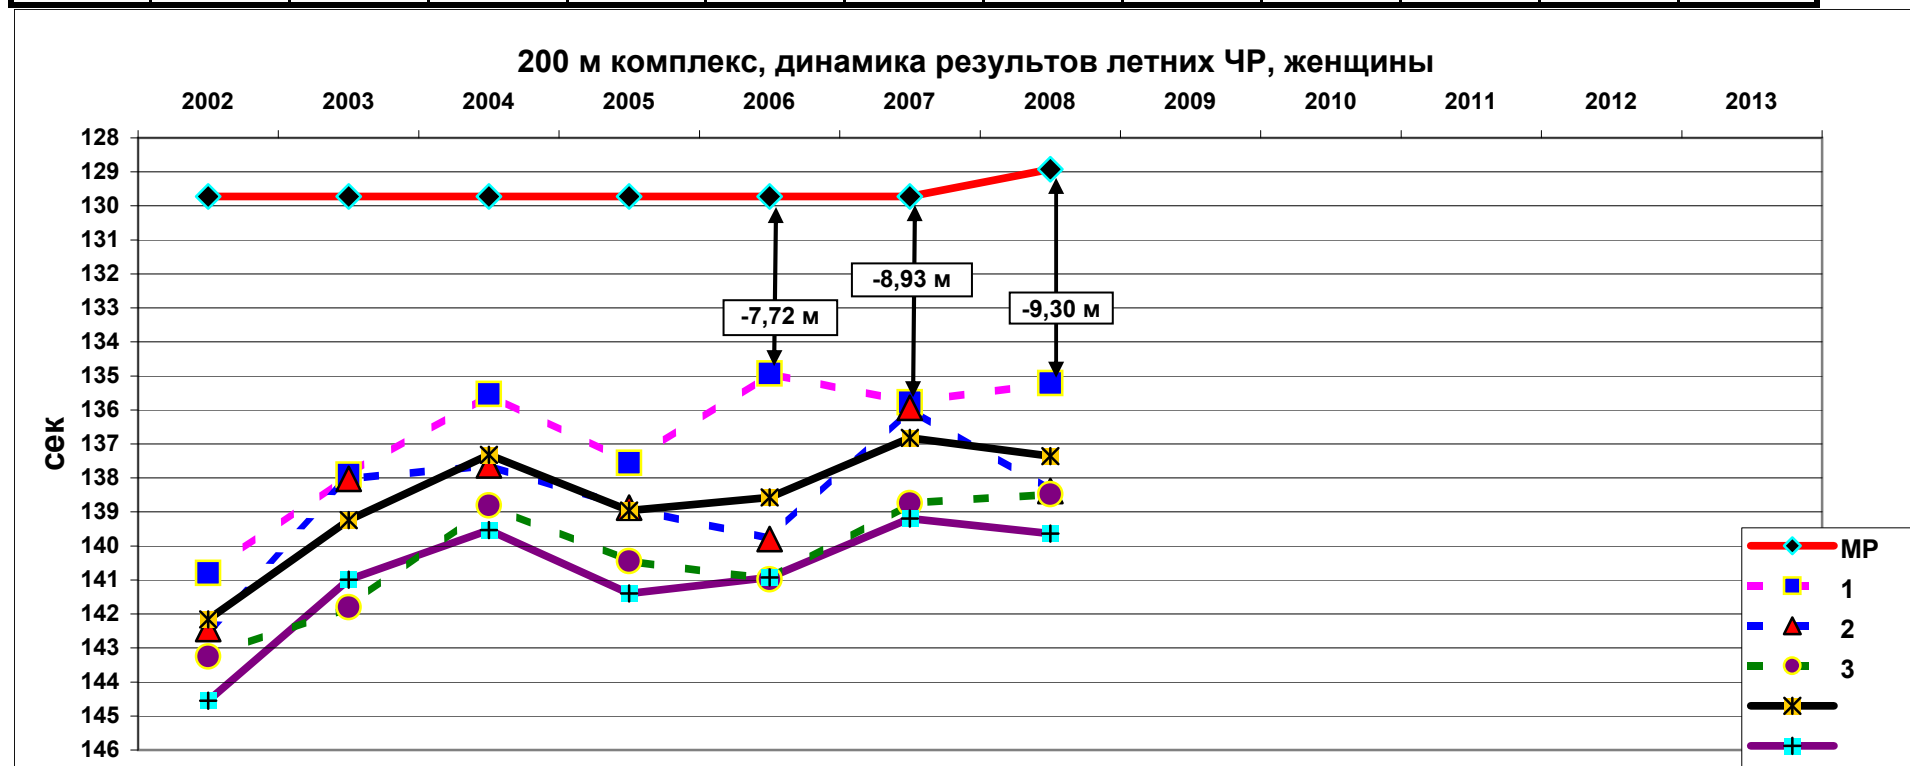

200 к-с	2002	2003	2004	2005	2006	2007	2008	2009	2010	2011	2012	2013
MP	2.09,72	2.09,72	2.09,72	2.09,72	2.09,72	2.09,72	2.08,92					
1	2.20,79	2.17,90	2.15,53	2.17,56	2.14,93	2.15,78	2.15,21					
2	2.22,44	2.18,03	2.17,63	2.18,87	2.19,80	2.15,94	2.18,38					
3	2.23,25	2.21,80	2.18,81	2.20,45	2.20,98	2.18,74	2.18,48					
ср.3-х	2.22,16	2.19,24	2.17,32	2.18,96	2.18,57	2.16,82	2.17,36					
ср. 8	2.24,55	2.20,99	2.19,53	2.21,40	2.20,93	2.19,19	2.19,64					
в сек	2002	2003	2004	2005	2006	2007	2008	2009	2010	2011	2012	2013
MP	129,72	129,72	129,72	129,72	129,72	129,72	128,92					
1	140,79	137,90	135,53	137,56	134,93	135,78	135,21					
2	142,44	138,03	137,63	138,87	139,80	135,94	138,38					
3	143,25	141,80	138,81	140,45	140,98	138,74	138,48					
ср.3-х	142,16	139,24	137,32	138,96	138,57	136,82	137,36					
ср. 8	144,55	140,99	139,53	141,40	140,93	139,19	139,64					
MP - 1-й	-11,07	-8,18	-5,81	-7,84	-5,21	-6,06	-6,29					
MP - 2-й	-12,72	-8,31	-7,91	-9,15	-10,08	-6,22	-9,46					
MP - 3-й	-13,53	-12,08	-9,09	-10,73	-11,26	-9,02	-9,56					
MP-ср.3	-12,44	-9,52	-7,60	-9,24	-8,85	-7,10	-8,44					
MP-ср.8	-14,83	-11,27	-9,81	-11,68	-11,21	-9,47	-10,72