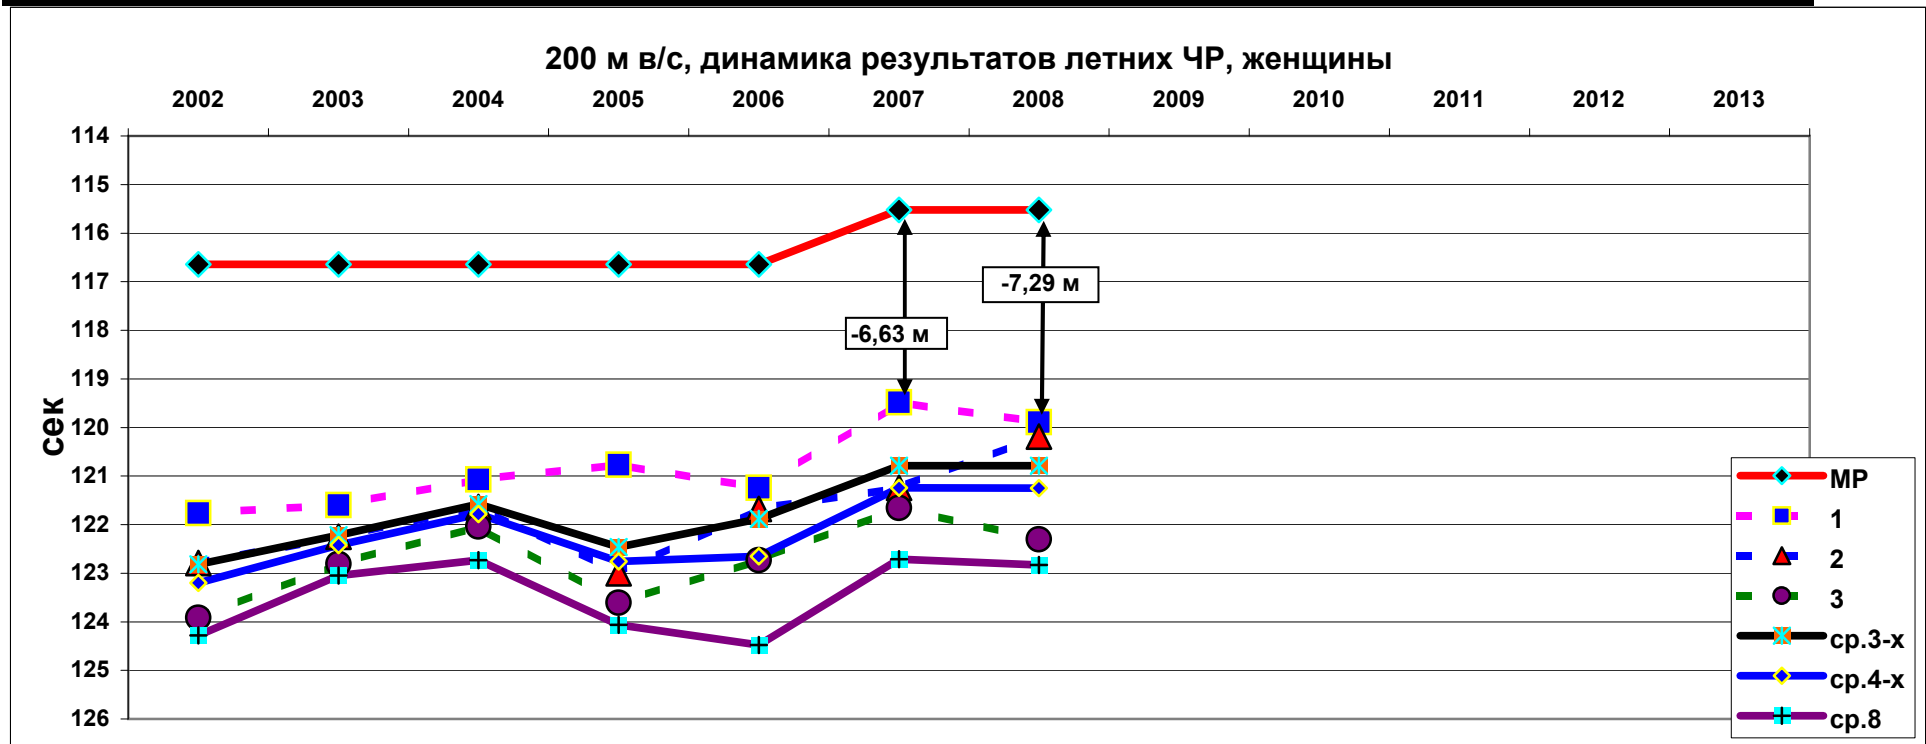

200 в/с	2002	2003	2004	2005	2006	2007	2008	2009	2010	2011	2012	2013
MP	1.56,64	1.56,64	1.56,64	1.56,64	1.56,64	1.55,52	1.55,52					
1	2.01,76	2.01,60	2.01,07	2.00,77	2.01,24	1.59,48	1.59,89					
2	2.02,79	2.02,25	2.01,64	2.03,00	2.01,68	2.01,24	2.00,19					
3	2.03,92	2.02,81	2.02,04	2.03,61	2.02,73	2.01,66	2.02,30					
ср.3-х	2.02,82	2.02,22	2.01,58	2.02,46	2.01,88	2.00,79	2.00,79					
ср.4-х	2.03,20	2.02,42	2.01,78	2.02,76	2.02,65	2.01,24	2.01,25					
ср.8	2.04,28	2.03,05	2.02,73	2.04,06	2.04,48	2.02,71	2.02,83					
в сек	2002	2003	2004	2005	2006	2007	2008	2009	2010	2011	2012	2013
MP	116,64	116,64	116,64	116,64	116,64	115,52	115,52					
1	121,76	121,60	121,07	120,77	121,24	119,48	119,89					
2	122,79	122,25	121,64	123,00	121,68	121,24	120,19					
3	123,92	122,81	122,04	123,61	122,73	121,66	122,30					
ср.3-х	122,82	122,22	121,58	122,46	121,88	120,79	120,79					
ср.4-х	123,20	122,42	121,78	122,76	122,65	121,24	121,25					
ср.8	124,28	123,05	122,73	124,06	124,48	122,71	122,83					
MP - 1-й	-5,12	-4,96	-4,43	-4,13	-4,60	-3,96	-4,37					
MP - ср.3	-6,18	-5,58	-4,94	-5,82	-5,24	-5,27	-5,27					
MP - ср. 4	-6,56	-5,78	-5,14	-6,12	-6,01	-5,72	-5,73					
MP - ср. 8	-7,64	-6,41	-6,09	-7,42	-7,84	-7,19	-7,31