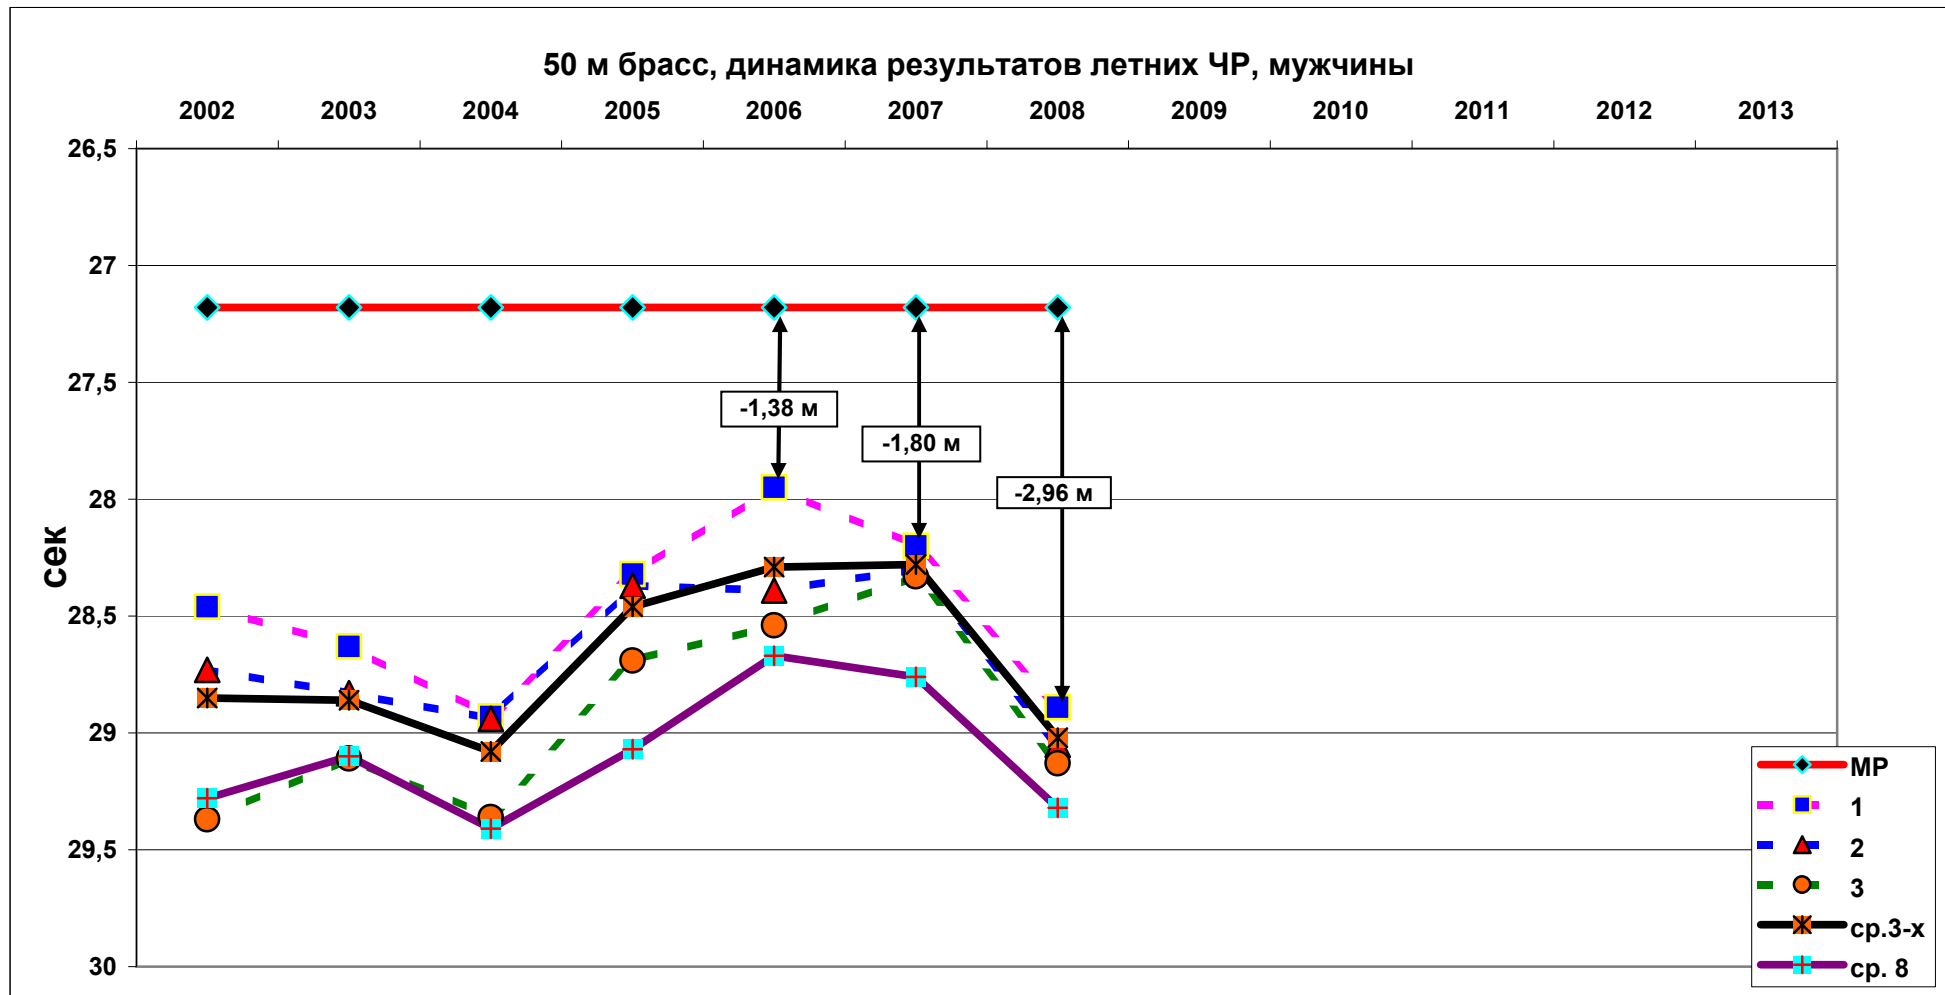

50 бр	2002	2003	2004	2005	2006	2007	2008	2009	2010	2011	2012	2013
MP	27,18	27,18	27,18	27,18	27,18	27,18	27,18					
1	28,46	28,63	28,93	28,32	27,95	28,20	28,89					
2	28,73	28,83	28,94	28,37	28,39	28,30	29,05					
3	29,37	29,11	29,36	28,69	28,54	28,33	29,13					
ср.3-х	28,85	28,86	29,08	28,46	28,29	28,28	29,02					
ср. 8	29,28	29,10	29,41	29,07	28,67	28,76	29,32					
MP - 1-й	-1,28	-1,45	-1,75	-1,14	-0,77	-1,02	-1,71					
MP - 2-й	-1,55	-1,65	-1,76	-1,19	-1,21	-1,12	-1,87					
MP - 3-й	-2,19	-1,93	-2,18	-1,51	-1,36	-1,15	-1,95					
MP-ср.3	-1,67	-1,68	-1,90	-1,28	-1,11	-1,10	-1,84					
MP-ср.8	-2,10	-1,92	-2,23	-1,89	-1,49	-1,58	-2,14