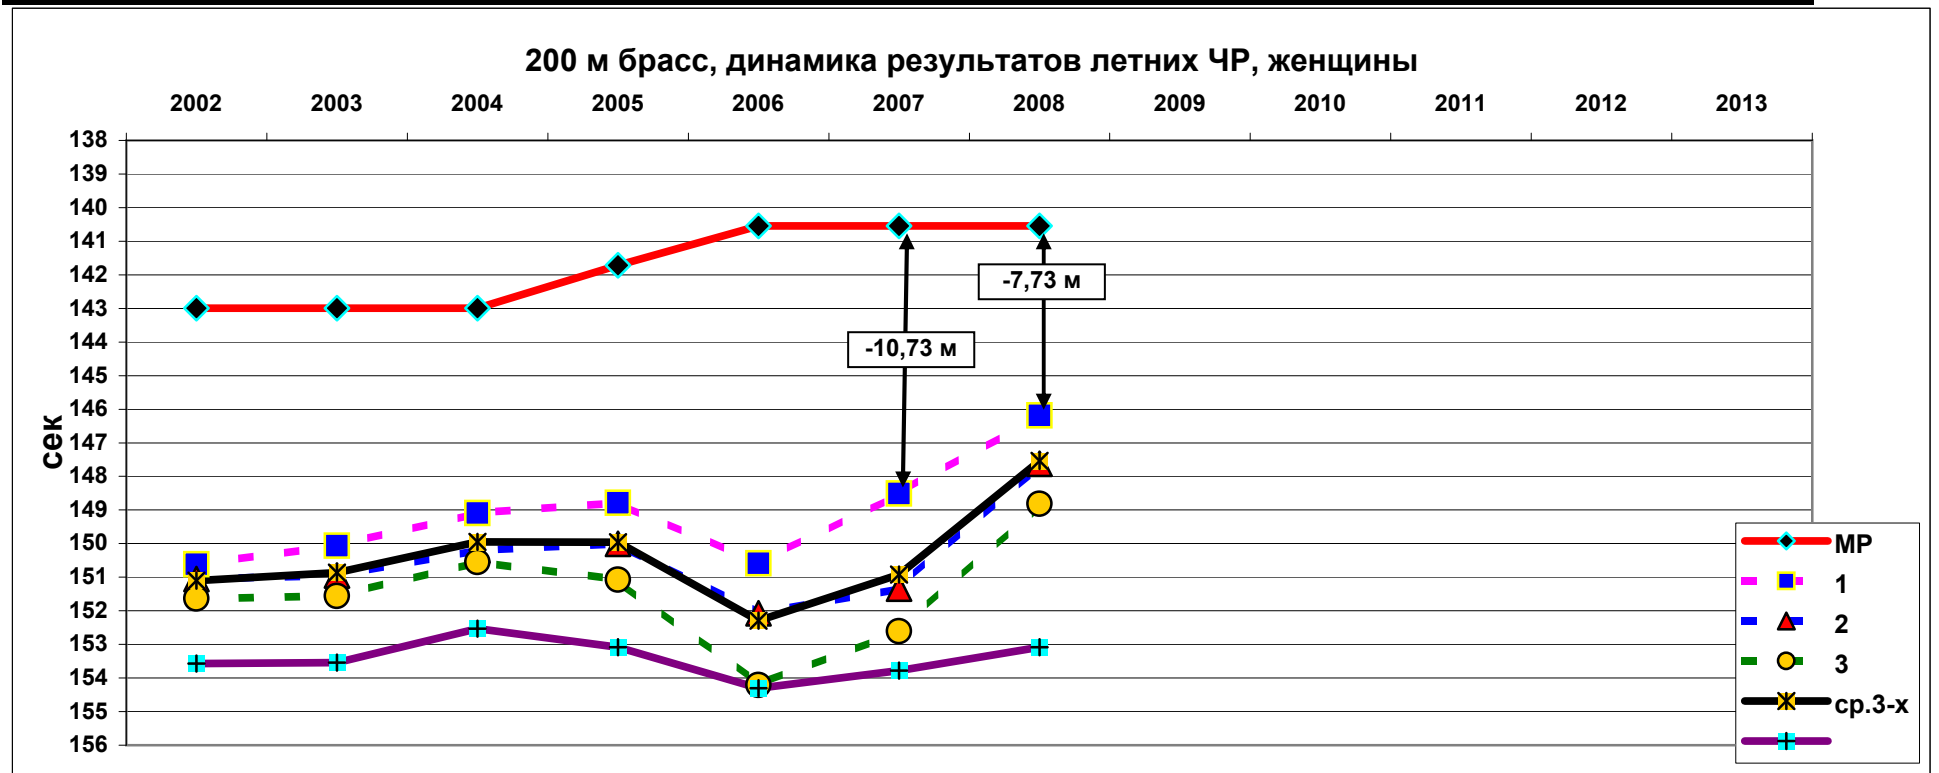

200 бр	2002	2003	2004	2005	2006	2007	2008	2009	2010	2011	2012	2013
MP	2.22,99	2.22,99	2.22,99	2.21,72	2.20,54	2.20,54	2.20,54					
1	2.30,62	2.30,06	2.29,09	2.28,79	2.30,59	2.28,51	2.26,19					
2	2.31,05	2.30,95	2.30,20	2.30,01	2.32,07	2.31,64	2.27,62					
3	2.31,64	2.31,56	2.30,55	2.31,07	2.34,21	2.32,61	2.28,82					
ср.3-х	2.31,10	2.30,86	2.29,95	2.29,96	2.32,29	2.30,92	2.27,54					
ср. 8	2.33,57	2.33,54	2.32,53	2.33,08	2.34,30	2.33,78	2.33,08					
в сек	2002	2003	2004	2005	2006	2007	2008	2009	2010	2011	2012	2013
MP	142,99	142,99	142,99	141,72	140,54	140,54	140,54					
1	150,62	150,06	149,09	148,79	150,59	148,51	146,19					
2	151,05	150,95	150,20	150,01	152,07	151,34	147,62					
3	151,64	151,56	150,55	151,07	154,21	152,61	148,82					
ср.3-х	151,10	150,86	149,95	149,96	152,29	150,92	147,54					
ср. 8	153,57	153,54	152,53	153,08	154,30	153,78	153,08					
MP - 1-й	-7,63	-7,07	-6,10	-7,07	-10,05	-7,97	-5,65					
MP - 2-й	-8,06	-7,96	-7,21	-8,29	-11,53	-10,80	-7,08					
MP - 3-й	-8,65	-8,57	-7,56	-9,35	-13,67	-12,07	-8,28					
MP-ср.3	-8,11	-7,87	-6,96	-8,24	-11,75	-10,38	-7,00					
MP-ср.8	-10,58	-10,55	-9,54	-11,36	-13,76	-13,24	-12,54