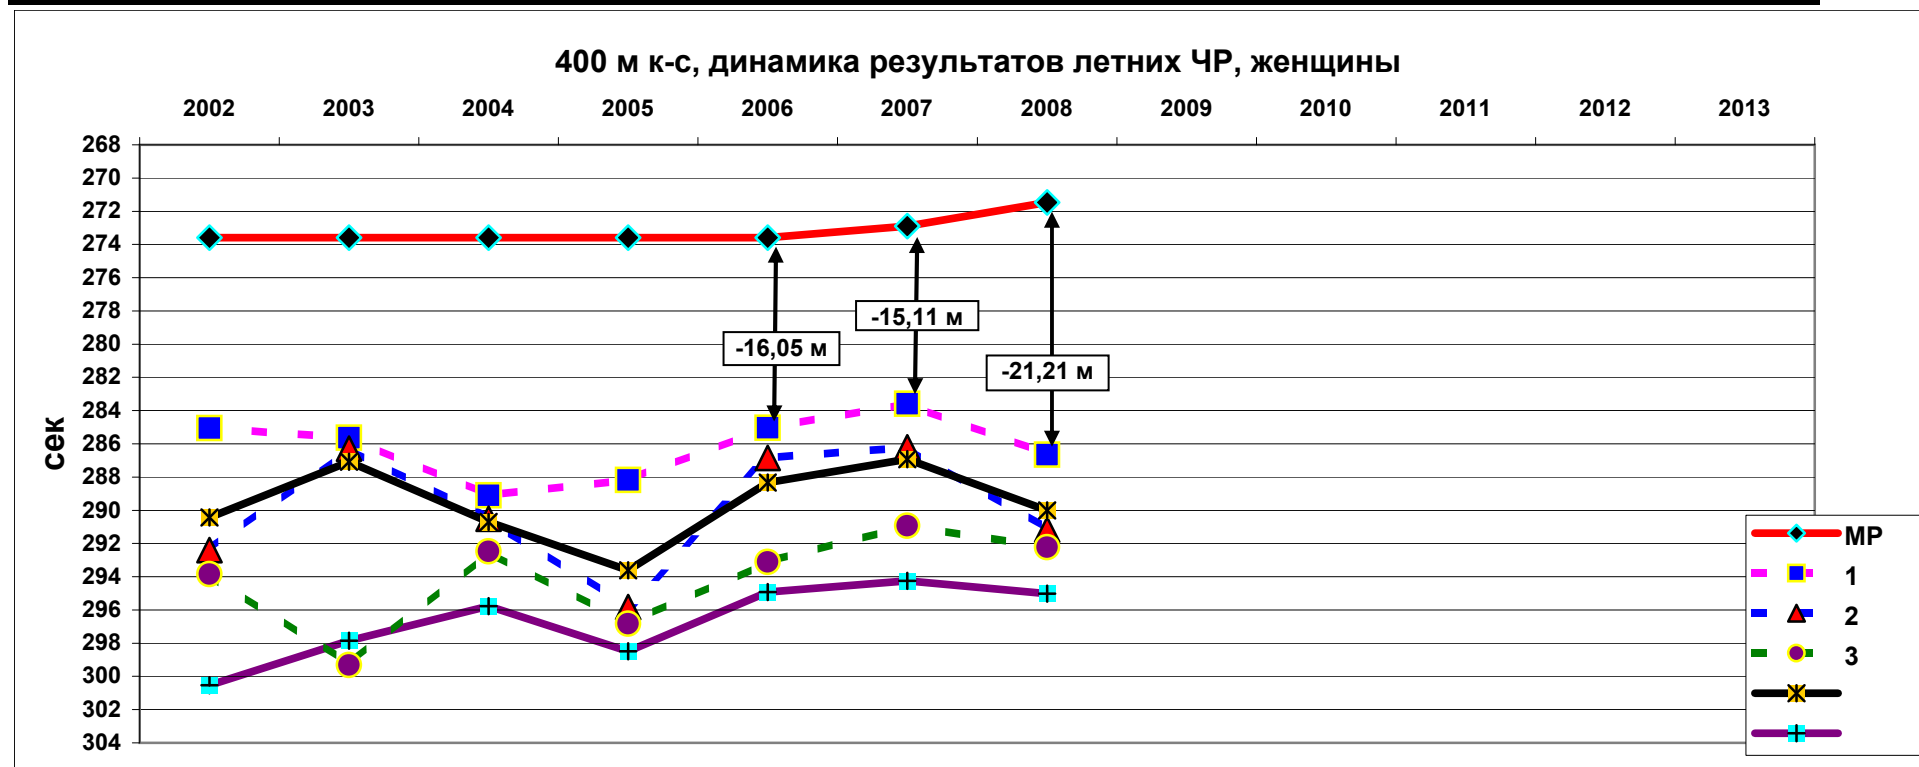

400 к-с	2002	2003	2004	2005	2006	2007	2008	2009	2010	2011	2012	2013
MP	4.33,59	4.33,59	4.33,59	4.33,59	4.33,59	4.32,89	4.31,46					
1	4.45,05	4.45,64	4.49,10	4.48,18	4.45,03	4.43,60	4.46,66					
2	4.52,39	4.46,29	4.50,51	4.55,83	4.46,84	4.46,22	4.51,16					
3	4.53,84	4.59,32	4.52,48	4.56,83	4.53,11	4.50,94	4.52,22					
ср.3-х	4.50,43	4.47,08	4.50,70	4.53,61	4.48,33	4.46,92	4.50,01					
ср. 8	5.00,53	4.57,86	4.55,77	4.58,48	4.54,92	4.54,25	4.55,01					
в сек	2002	2003	2004	2005	2006	2007	2008	2009	2010	2011	2012	2013
MP	273,59	273,59	273,59	273,59	273,59	272,89	271,46					
1	285,05	285,64	289,10	288,18	285,03	283,60	286,66					
2	292,39	286,29	290,51	295,83	286,84	286,22	291,16					
3	293,84	299,32	292,48	296,83	293,11	290,94	292,22					
ср.3-х	290,43	287,08	290,70	293,61	288,33	286,92	290,01					
ср. 8	300,53	297,86	295,77	298,48	294,92	294,25	295,01					
MP - 1-й	-11,46	-12,05	-15,51	-14,59	-11,44	-10,71	-15,20					
MP - 2-й	-18,80	-12,70	-16,92	-22,24	-13,25	-13,33	-19,70					
MP - 3-й	-20,25	-25,73	-18,89	-23,24	-19,52	-18,05	-20,76					
MP-ср.3	-16,84	-13,49	-17,11	-20,02	-14,74	-14,03	-18,55					
MP-ср.8	-26,94	-24,27	-22,18	-24,89	-21,33	-21,36	-23,55