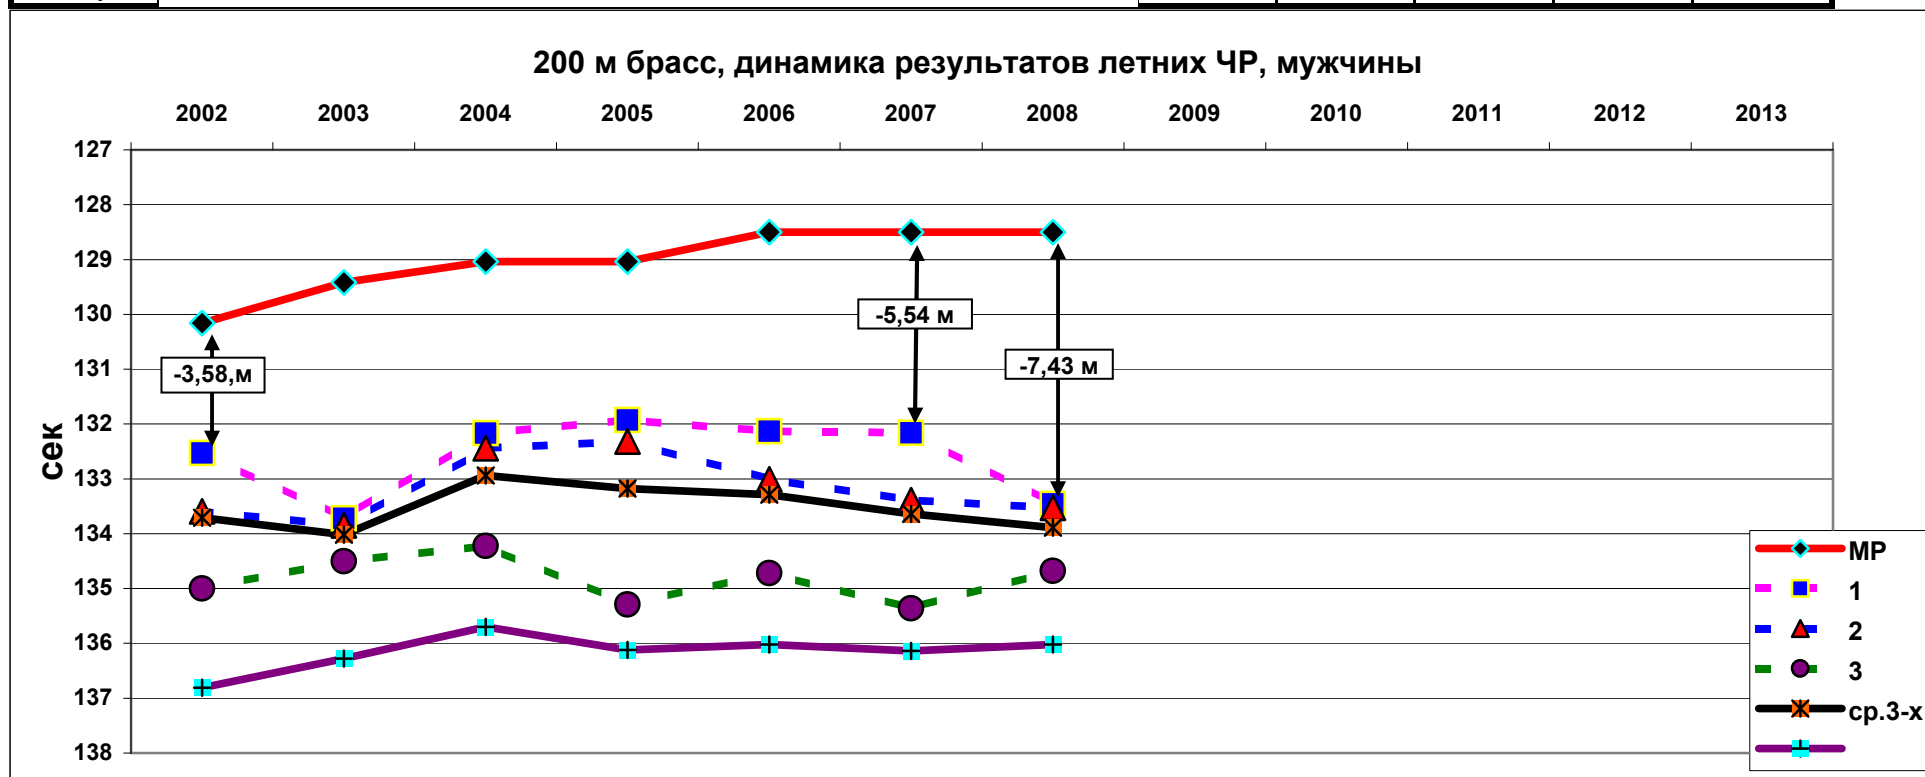

200 бр	2002	2003	2004	2005	2006	2007	2008	2009	2010	2011	2012	2013
MP	2.10,16	2.09,42	2.09,04	2.09,04	2.08,50	2.08,50	2.08,50					
1	2.12,53	2.13,72	2.12,17	2.11,93	2.12,13	2.12,16	2.13,46					
2	2.13,59	2.13,85	2.12,44	2.12,32	2.13,01	2.13,39	2.13,53					
3	2.15,00	2.14,50	2.14,22	2.15,29	2.14,72	2.15,36	2.14,68					
ср.3-х	2.13,71	2.14,02	2.12,94	2.13,18	2.13,29	2.13,64	2.13,89					
ср. 8	2.16,81	2.16,28	2.15,70	2.16,12	2.16,02	2.16,14	2.16,02					
в сек	2002	2003	2004	2005	2006	2007	2008	2009	2010	2011	2012	2013
MP	130,16	129,42	129,04	129,04	128,50	128,50	128,50					
1	132,53	133,72	132,17	131,93	132,13	132,16	133,46					
2	133,59	133,85	132,44	132,32	133,01	133,39	133,53					
3	135,00	134,50	134,22	135,29	134,72	135,36	134,68					
ср.3-х	133,71	134,02	132,94	133,18	133,29	133,64	133,89					
ср. 8	136,81	136,28	135,70	136,12	136,02	136,14	136,02					
MP - 1-й	-2,37	-4,30	-3,13	-2,89	-3,63	-3,66	-4,96					
MP - 2-й	-3,43	-4,43	-3,40	-3,28	-4,51	-4,89	-5,03					
MP - 3-й	-4,84	-5,08	-5,18	-6,25	-6,22	-6,86	-6,18					
MP-ср.3	-3,55	-4,60	-3,90	-4,14	-4,79	-5,14	-5,39					
MP-ср.8	-6,65	-6,86	-6,66	-7,08	-7,52	-7,64	-7,52