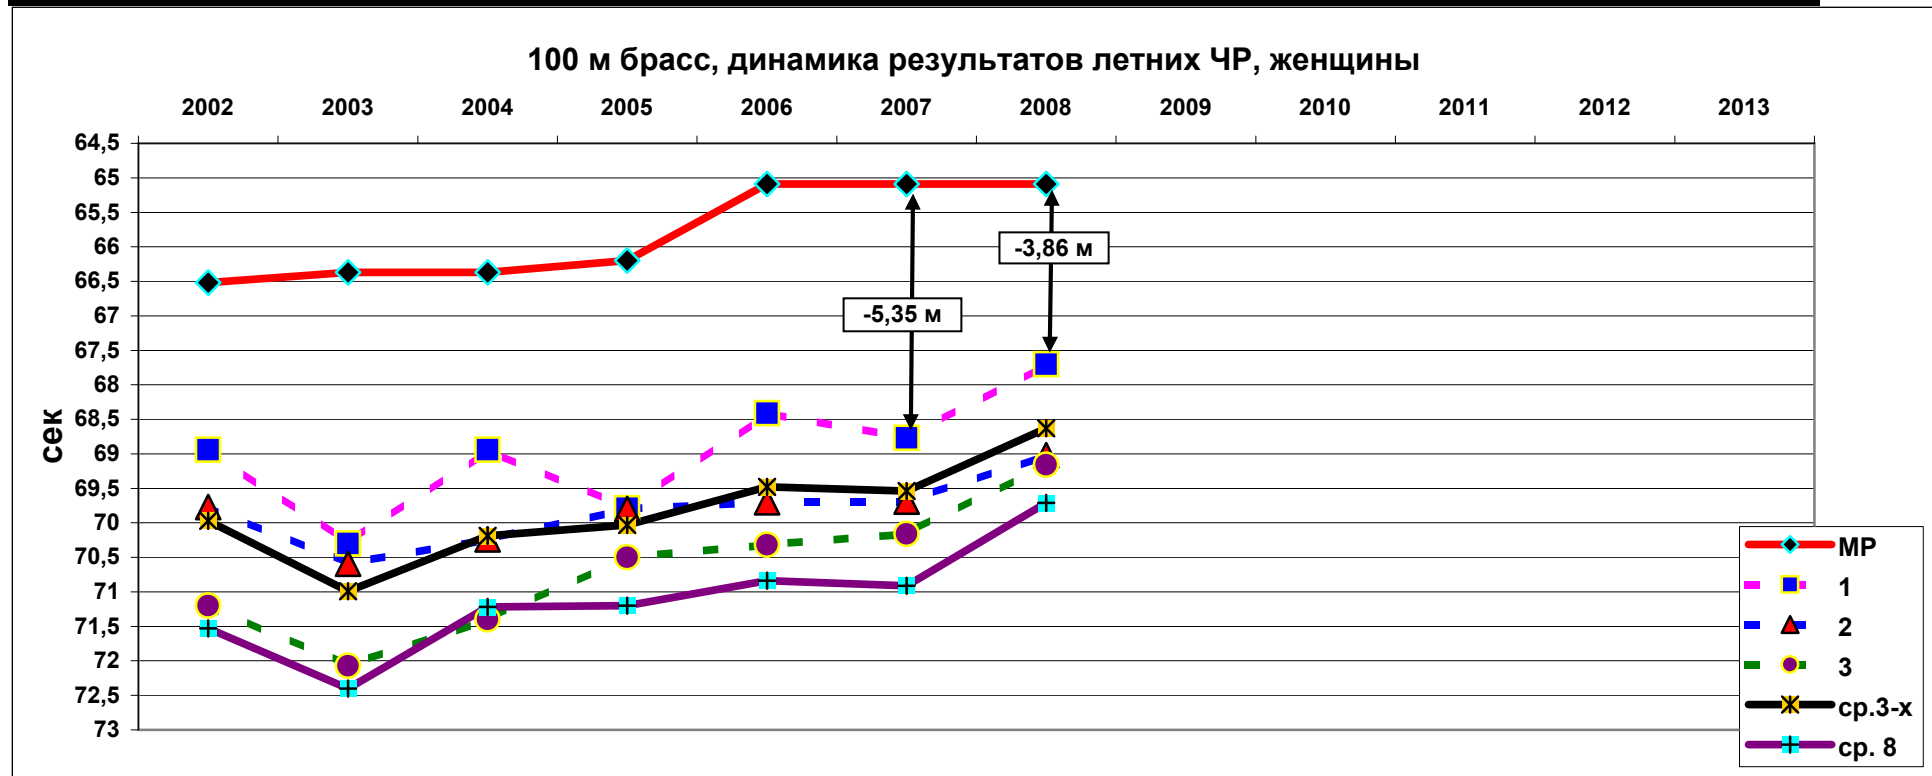

100 бр	2002	2003	2004	2005	2006	2007	2008	2009	2010	2011	2012	2013
MP	1.06,52	1.06,37	1.06,37	1.06,20	1.05,09	1.05,09	1.05,09					
1	1.08,94	1.10,30	1.08,94	1.09,79	1.08,41	1.08,77	1.07,70					
2	1.09,77	1.10,59	1.10,24	1.09,80	1.09,70	1.09,69	1.09,02					
3	1.11,20	1.12,07	1.11,40	1.10,50	1.10,32	1.10,16	1.09,16					
ср.3-х	1.09,97	1.10,99	1.10,19	1.10,03	1.09,48	1.09,54	1.08,63					
ср. 8	1.11,53	1.12,40	1.11,22	1.11,20	1.10,84	1.10,91	1.09,71					
в сек	2002	2003	2004	2005	2006	2007	2008	2009	2010	2011	2012	2013
MP	66,52	66,37	66,37	66,2	65,09	65,09	65,09					
1	68,94	70,30	68,94	69,79	68,41	68,77	67,70					
2	69,77	70,59	70,24	69,80	69,70	69,69	69,02					
3	71,20	72,07	71,40	70,50	70,32	70,16	69,16					
ср.3-х	69,97	70,99	70,19	70,03	69,48	69,54	68,63					
ср. 8	71,53	72,40	71,22	71,20	70,84	70,91	69,71					
MP - 1-й	-2,42	-3,93	-2,57	-3,59	-3,32	-3,68	-2,61					
MP - 2-й	-3,25	-4,22	-3,87	-3,60	-4,61	-4,60	-3,93					
MP - 3-й	-4,68	-5,7	-5,03	-4,3	-5,23	-5,07	-4,07					
MP-ср.3	-3,45	-4,62	-3,82	-3,83	-4,39	-4,45	-3,54					
MP-ср.8	-5,01	-6,03	-4,85	-5,00	-5,75	-5,82	-4,62