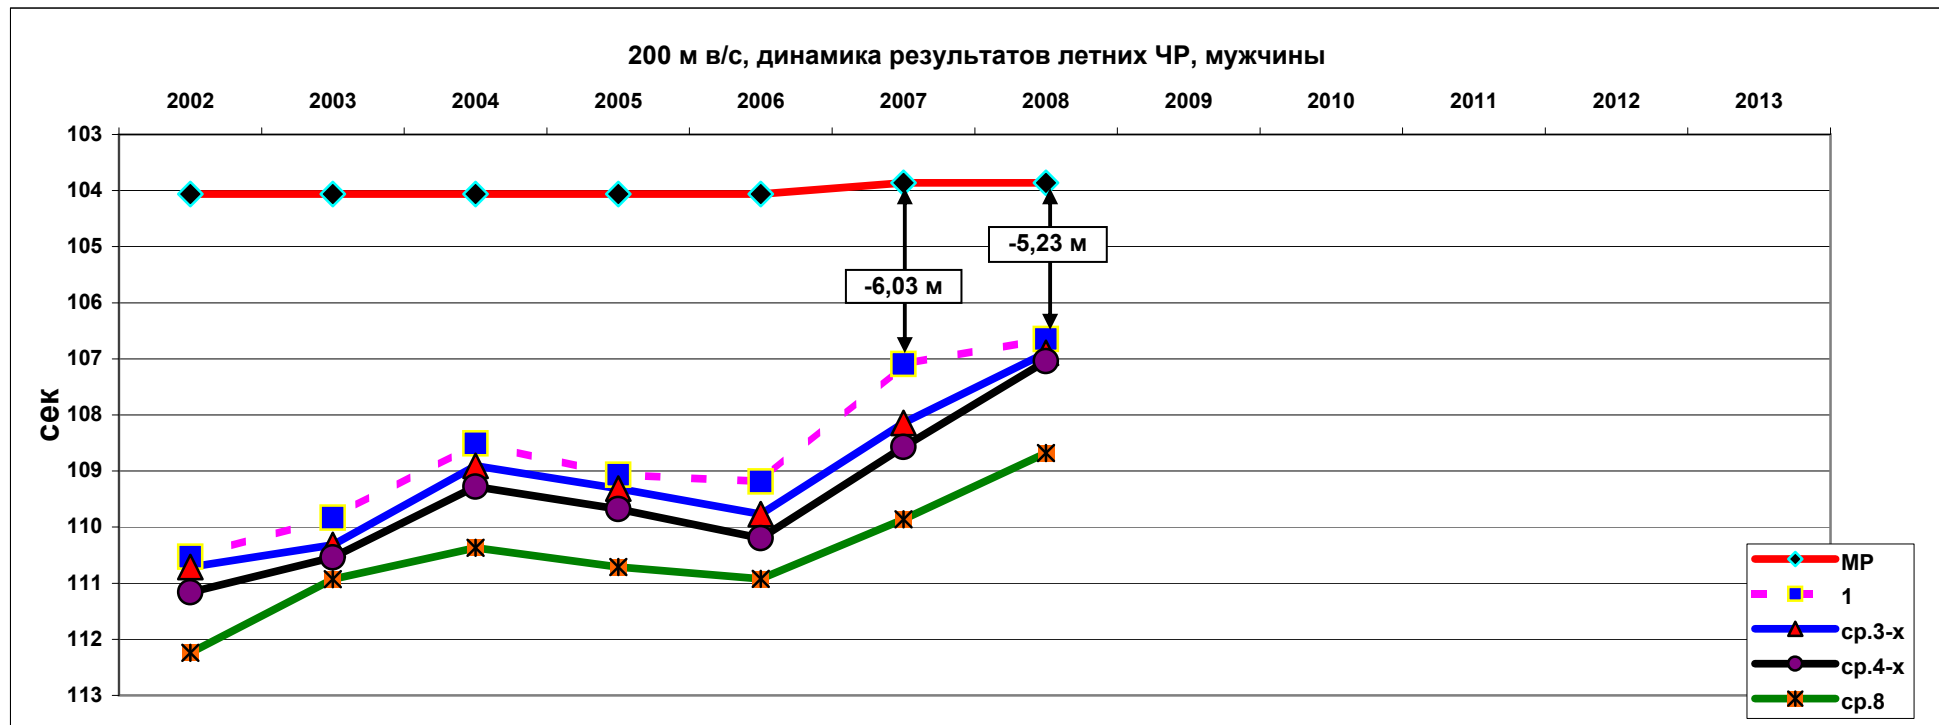

200 в/с	2002	2003	2004	2005	2006	2007	2008	2009	2010	2011	2012	2013
MP	1.44,06	1.44,06	1.44,06	1.44,06	1.44,06	1.43,86	1.43,86					
1	1.50,23	1.49,83	1.48,51	1.49,07	1.49,19	1.47,09	1.46,65					
2	1.50,92	1.50,43	1.48,92	1.49,13	1.49,55	1.47,79	1.46,81					
3	1.50,98	1.50,69	1.49,29	1.49,72	1.50,57	1.49,55	1.47,22					
ср.3-х	1.50,71	1.50,32	1.48,91	1.49,31	1.49,77	1.48,14	1.46,89					
ср.4-х	1.51,16	1.50,54	1.49,28	1.49,68	1.50,20	1.48,57	1.47,04					
ср.8	1.52,24	1.50,93	1.50,37	1.50,71	1.50,92	1.49,86	1.48,68					
в сек	2002	2003	2004	2005	2006	2007	2008	2009	2010	2011	2012	2013
MP	104,06	104,06	104,06	104,06	104,06	103,86	103,86					
1	110,53	109,83	108,51	109,07	109,19	107,09	106,65					
2	110,92	110,43	108,92	109,13	109,55	107,79	106,81					
3	110,98	110,69	109,29	109,72	110,57	109,55	107,22					
ср.3-х	110,71	110,32	108,91	109,31	109,77	108,14	106,89					
ср.4-х	111,16	110,54	109,28	109,68	110,20	108,57	107,04					
ср.8	112,24	110,93	110,37	110,71	110,92	109,86	108,68					
MP - 1-й	-6,47	-5,77	-4,45	-5,01	-5,13	-3,23	-2,79					
MP - ср.3	-6,65	-6,26	-4,85	-5,25	-5,71	-4,28	-3,03					
MP - ср. 4	-7,10	-6,48	-5,22	-5,62	-6,14	-4,71	-3,18					
MP - ср. 8	-8,18	-6,87	-6,31	-6,65	-6,86	-6,00	-4,82