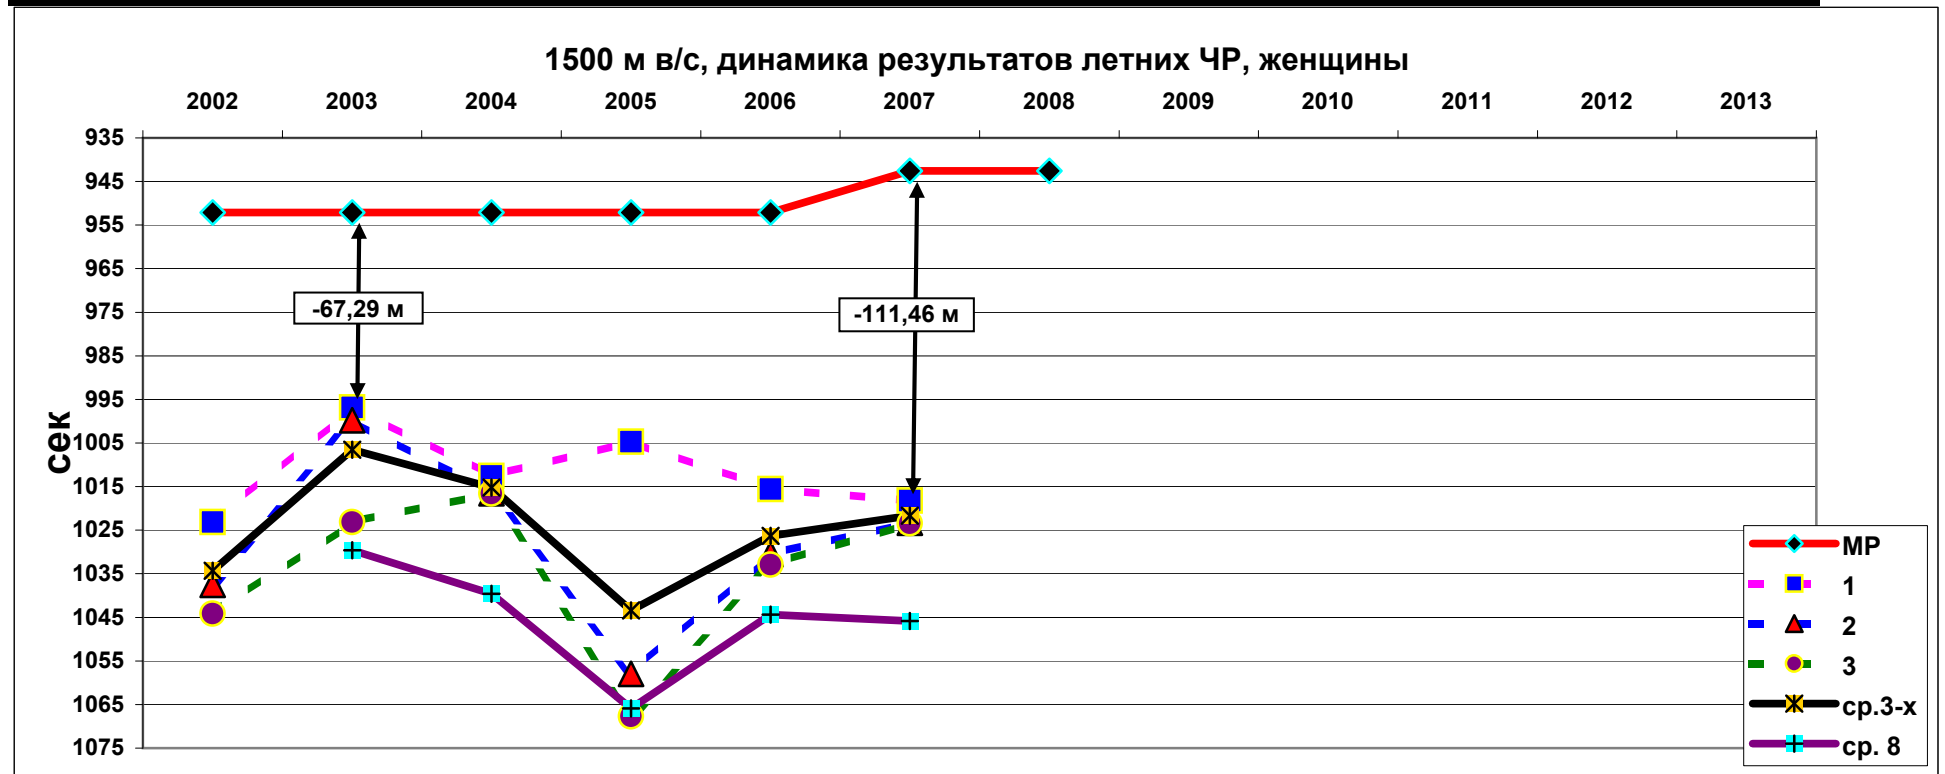

1500 в/с	2002	2003	2004	2005	2006	2007	2008	2009	2010	2011	2012	2013
MP	15.52,10	15.52,10	15.52,10	15.52,10	15.52,10	15.42,54	15.42,54					
1	17.03,17	16.36,82	16.52,53	16.44,68	16.55,55	16.58,20						
2	17.17,57	16.39,76	16.56,54	17.37,95	17.10,50	17.03,27						
3	17.22,17	17.03,13	16.56,59	17.47,70	17.12,88	17.03,45						
ср.3-х	17.14,30	16.46,57	16.55,22	17.23,44	17.06,31	17.01,64						
ср. 8		17.09,59	17.19,58	17.45,91	17.24,37	17.25,85						
в сек	2002	2003	2004	2005	2006	2007	2008	2009	2010	2011	2012	2013
MP	952,10	952,10	952,10	952,10	952,10	942,54	942,54					
1	1023,17	996,82	1012,53	1004,68	1015,55	1018,20						
2	1037,57	999,76	1016,54	1057,95	1030,50	1023,27						
3	1044,17	1023,13	1016,59	1067,70	1032,88	1023,45						
ср.3-х	1034,30	1006,57	1015,22	1043,44	1026,31	1021,64						
ср. 8		1029,59	1039,58	1065,91	1044,37	1045,85						
MP - 1-й	-71,07	-44,72	-60,43	-52,58	-63,45	-75,66						
MP - 2-й	-85,47	-47,66	-64,44	-105,85	-78,40	-80,73						
MP - 3-й	-92,07	-71,03	-64,49	-115,6	-80,78	-80,91						
MP-ср.3	-82,20	-54,47	-63,12	-91,34	-74,21	-79,10						
MP-ср.8		-77,49	-87,48	-113,81	-92,27	-103,31