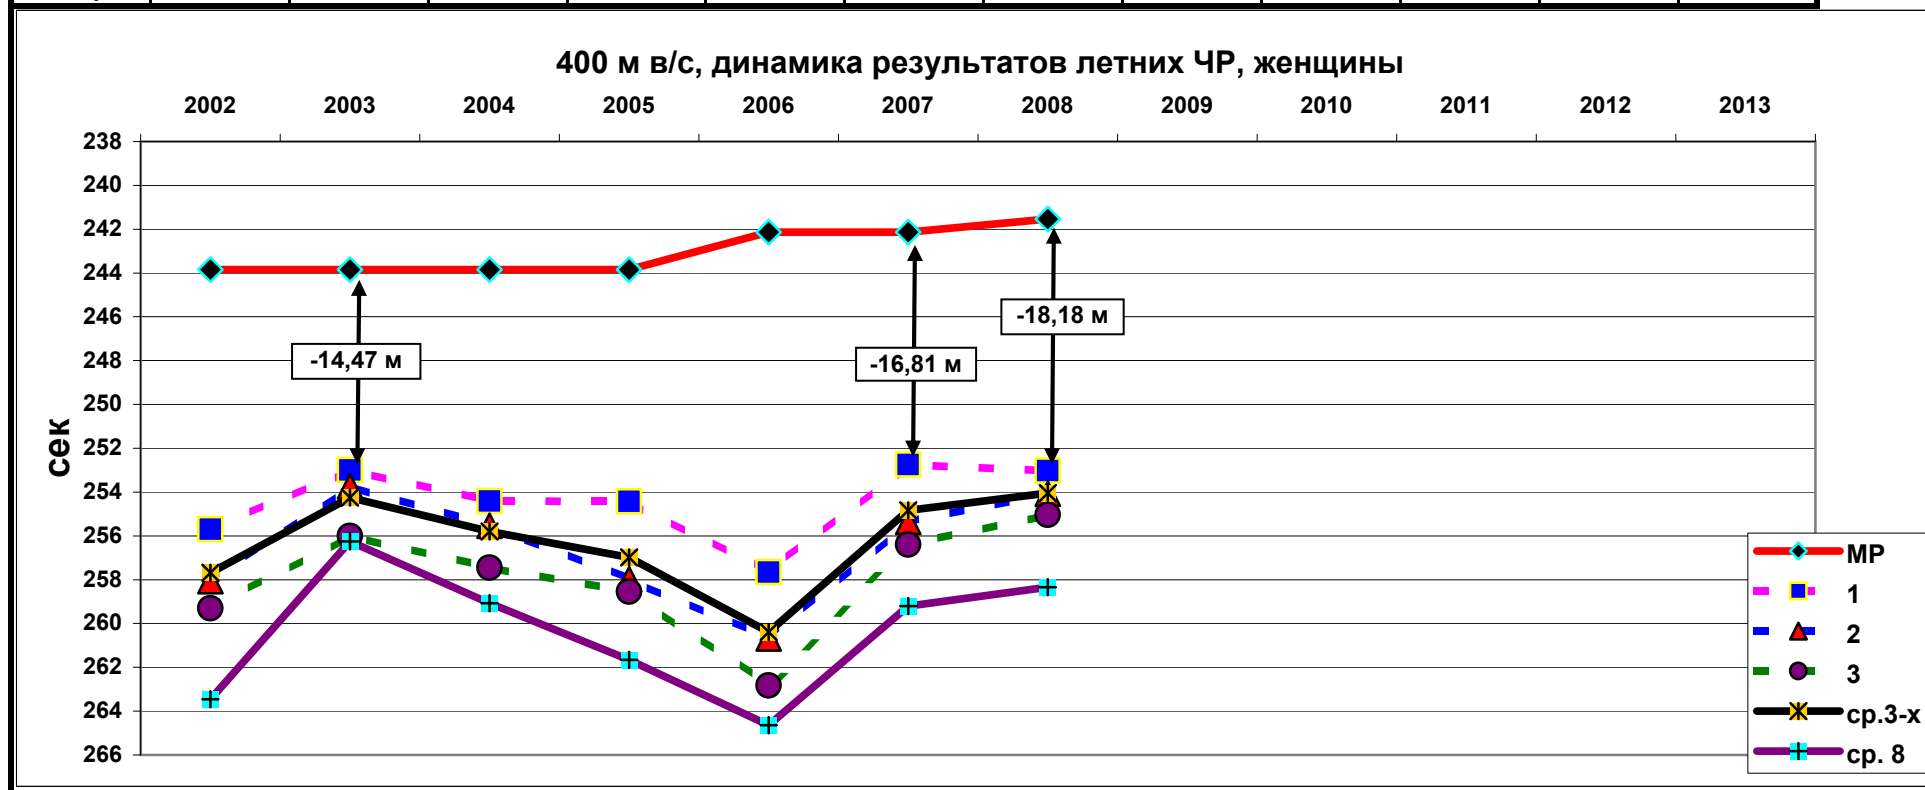

400 в/с	2002	2003	2004	2005	2006	2007	2008	2009	2010	2011	2012	2013
MP	4.03,85	4.03,85	4.03,85	4.03,85	4.02,13	4.02,13	4.01,53					
1	4.15,69	4.13,00	4.14,41	4.14,43	4.17,65	4.12,75	4.13,03					
2	4.18,07	4.13,74	4.15,54	4.17,98	4.20,68	4.15,36	4.14,07					
3	4.19,31	4.16,00	4.17,45	4.18,54	4.22,83	4.16,40	4.15,04					
ср.3-х	4.17,69	4.14,25	4.15,80	4.16,98	4.20,39	4.14,84	4.14,05					
ср. 8	4.23,46	4.16,25	4.19,08	4.21,66	4.24,64	4.19,21	4.18,34					
в сек	2002	2003	2004	2005	2006	2007	2008	2009	2010	2011	2012	2013
MP	243,85	243,85	243,85	243,85	242,13	242,13	241,53					
1	255,69	253,00	254,41	254,43	257,65	252,75	253,03					
2	258,07	253,74	255,54	257,98	260,68	255,36	254,07					
3	259,31	256,00	257,45	258,54	262,83	256,4	255,04					
ср.3-х	257,69	254,25	255,8	256,98	260,39	254,84	254,05					
ср. 8	263,46	256,25	259,08	261,66	264,64	259,21	258,34					
MP - 1-й	-11,84	-9,15	-10,56	-10,58	-15,52	-10,62	-11,50					
MP - 2-й	-14,22	-9,89	-11,69	-14,13	-18,55	-13,23	-12,54					
MP - 3-й	-15,46	-12,15	-13,60	-14,69	-20,70	-14,27	-13,51					
MP-ср.3	-13,84	-10,40	-11,95	-13,13	-18,26	-12,71	-12,52					
MP-ср.8	-19,61	-12,4	-15,23	-17,81	-22,51	-17,08	-16,81