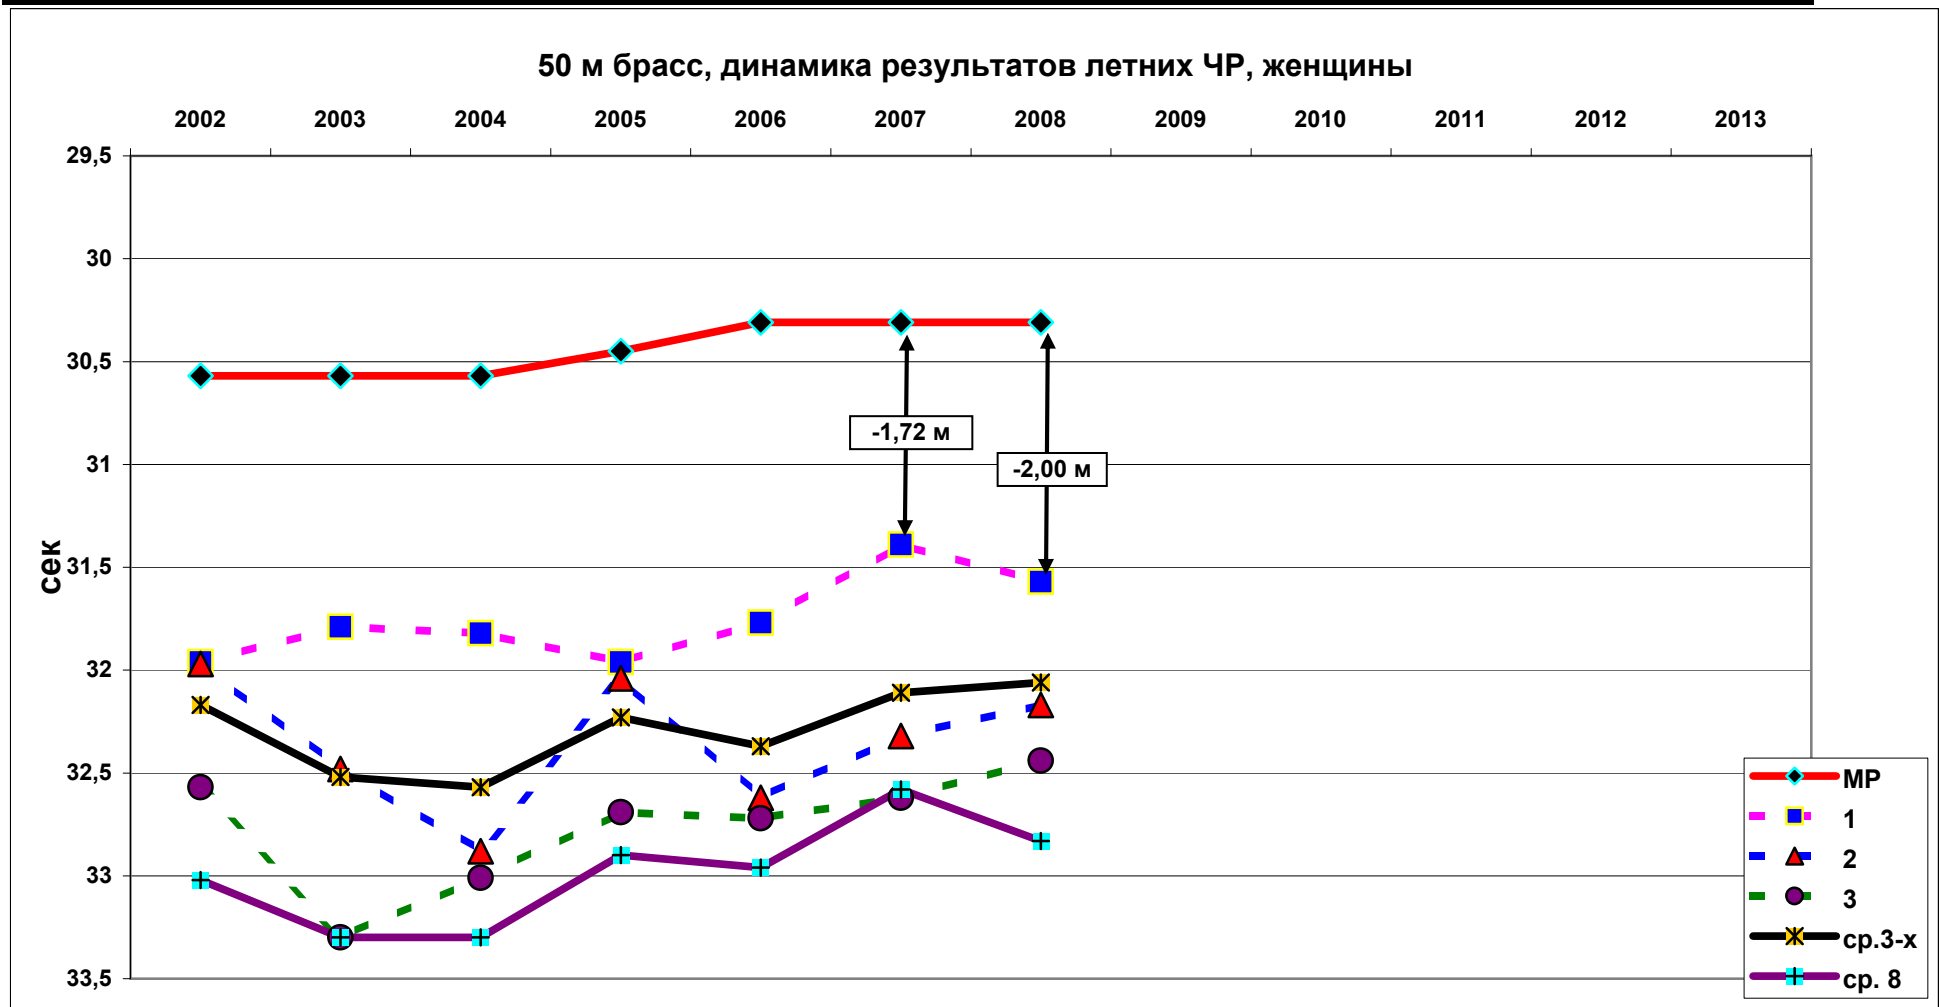

50 бр	2002	2003	2004	2005	2006	2007	2008	2009	2010	2011	2012	2013
MP	30,57	30,57	30,57	30,45	30,31	30,31	30,31					
1	31,96	31,79	31,82	31,96	31,77	31,39	31,57					
2	31,97	32,48	32,88	32,04	32,62	32,32	32,17					
3	32,57	33,30	33,01	32,69	32,72	32,62	32,44					
ср.3-х	32,17	32,52	32,57	32,23	32,37	32,11	32,06					
ср. 8	33,02	33,30	33,30	32,90	32,96	32,58	32,83					
MP - 1-й	-1,39	-1,22	-1,25	-1,51	-1,46	-1,08	-1,26					
MP - 2-й	-1,40	-1,91	-2,31	-1,59	-2,31	-2,01	-1,86					
MP - 3-й	-2,00	-2,73	-2,44	-2,24	-2,41	-2,31	-2,13					
MP-ср.3	-1,60	-1,95	-2,00	-1,78	-2,06	-1,80	-1,75					
MP-ср.8	-2,45	-2,73	-2,73	-2,45	-2,65	-2,27	-2,52