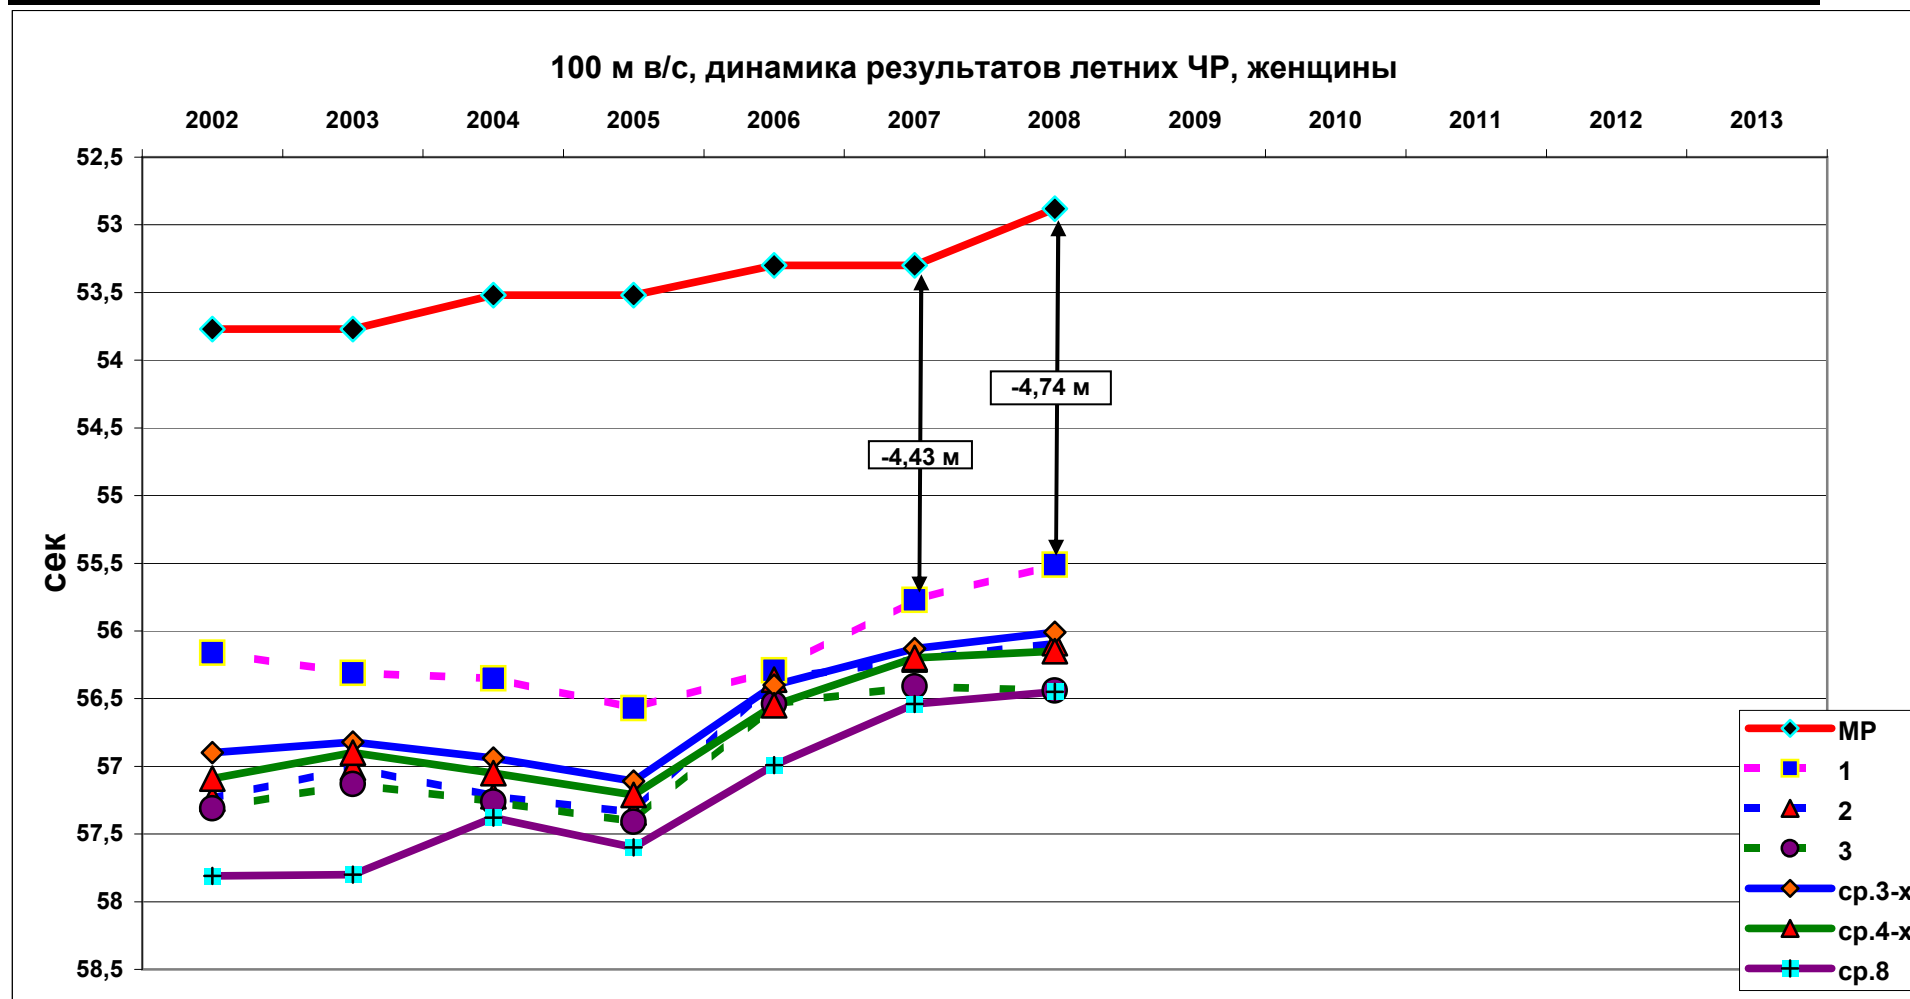

100 в/с	2002	2003	2004	2005	2006	2007	2008	2009	2010	2011	2012	2013
MP	53,77	53,77	53,52	53,52	53,30	53,30	52,88					
1	56,16	56,31	56,35	56,57	56,29	55,77	55,51					
2	57,24	57,01	57,22	57,34	56,36	56,21	56,09					
3	57,31	57,13	57,26	57,41	56,54	56,41	56,44					
ср.3-х	56,90	56,82	56,94	57,11	56,40	56,13	56,01					
ср.4-х	57,09	56,90	57,05	57,21	56,55	56,20	56,15					
ср.8	57,81	57,80	57,38	57,60	56,99	56,54	56,45					
MP - 1-й	-2,39	-2,54	-2,83	-3,05	-2,99	-2,47	-2,63					
MP - ср.3	-3,13	-3,05	-3,42	-3,59	-3,10	-2,83	-3,13					
MP - ср. 4	-3,32	-3,13	-3,53	-3,69	-3,25	-2,90	-3,27					
MP - ср. 8	-4,04	-4,03	-3,86	-4,08	-3,69	-3,24	-3,57