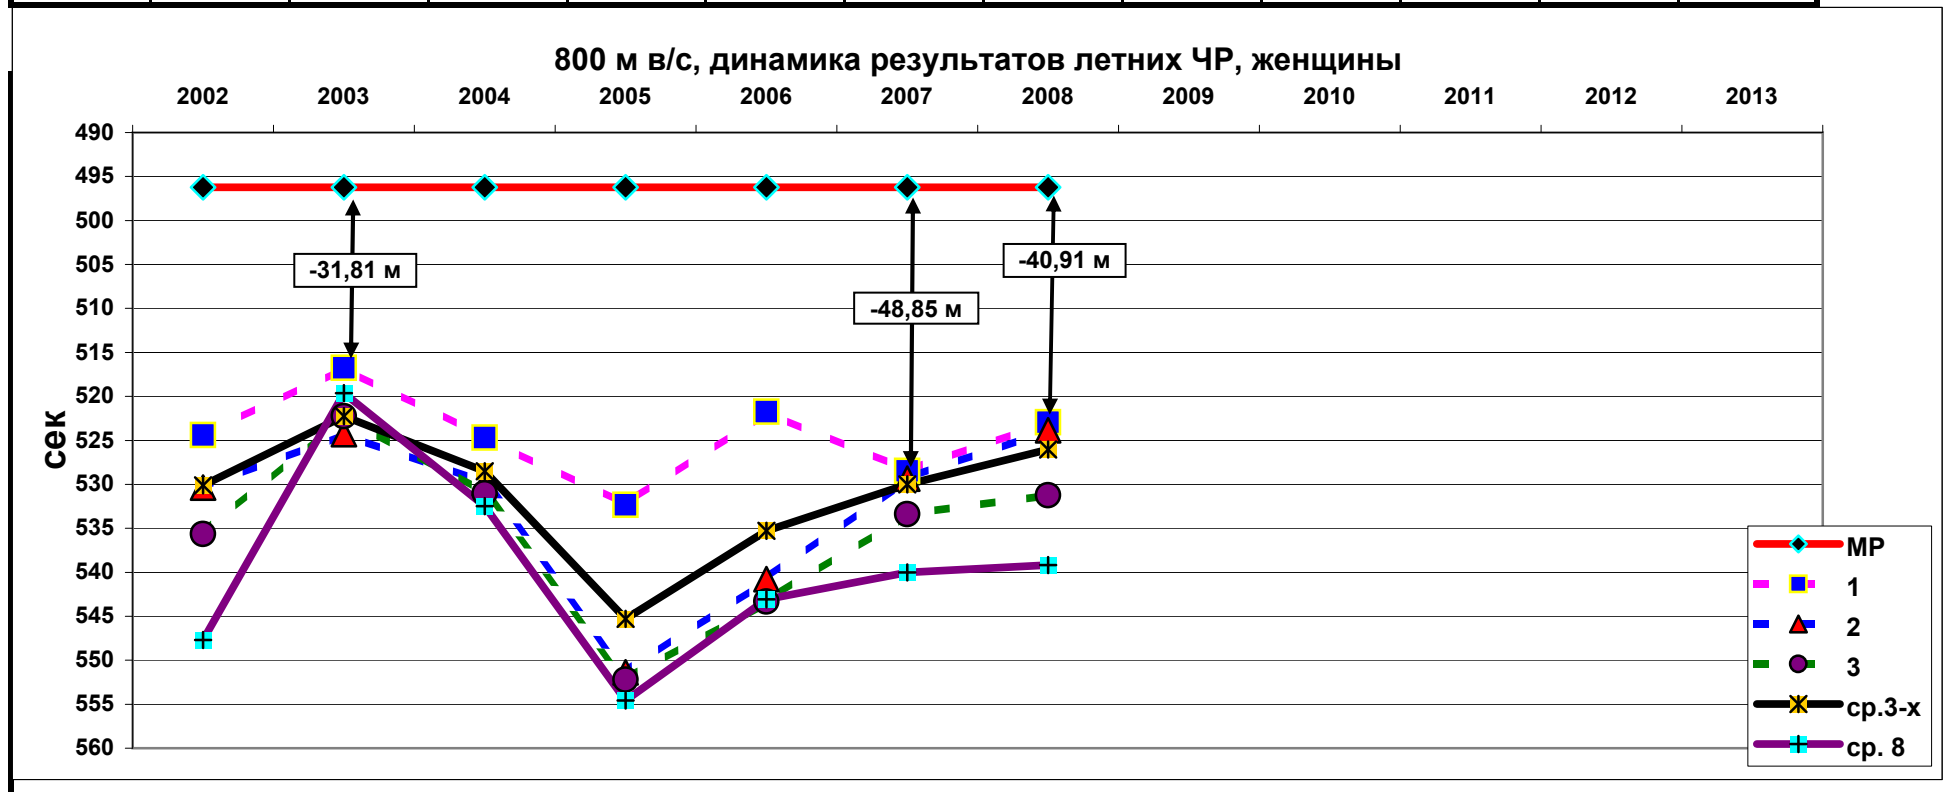

800 в/с	2002	2003	2004	2005	2006	2007	2008	2009	2010	2011	2012	2013
MP	8.16,22	8.16,22	8.16,22	8.16,22	8.16,22	8.16,22	8.16,22					
1	8.44,39	8.36,77	8.44,68	8.52,32	8.41,75	8.48,49	8.42,96					
2	8.50,37	8.44,30	8.49,85	9.11,37	9.00,78	8.49,36	8.43,86					
3	8.55,64	8.45,72	8.51,02	9.12,21	9.03,32	8.53,40	8.51,26					
ср.3-х	8.50,13	8.42,26	8.48,52	9.05,30	8.55,28	8.50,42	8.46,03					
ср. 8	9.07,71	8.49,64	8.52,47	9.14,59	9.03,06	9.00,02	8.59,19					
в сек	2002	2003	2004	2005	2006	2007	2008	2009	2010	2011	2012	2013
MP	496,22	496,22	496,22	496,22	496,22	496,22	496,22					
1	524,39	516,77	524,68	532,32	521,75	528,49	522,96					
2	530,37	524,30	529,85	551,37	540,78	529,36	523,86					
3	535,64	522,26	531,02	552,21	543,32	533,40	531,26					
ср.3-х	530,13	522,26	528,52	545,30	535,28	530,00	526,03					
ср. 8	547,71	519,64	532,47	554,59	543,06	540,02	539,19					
MP - 1-й	-28,17	-20,55	-28,46	-36,10	-25,53	-32,27	-26,74					
MP - 2-й	-34,15	-28,08	-33,63	-55,15	-44,56	-33,14	-27,64					
MP - 3-й	-39,42	-26,04	-34,8	-55,99	-47,1	-37,18	-35,04					
MP-ср.3	-33,91	-26,04	-32,30	-49,08	-39,06	-33,78	-29,81					
MP-ср.8	-51,49	-23,42	-36,25	-58,37	-46,84	-43,80	-42,97