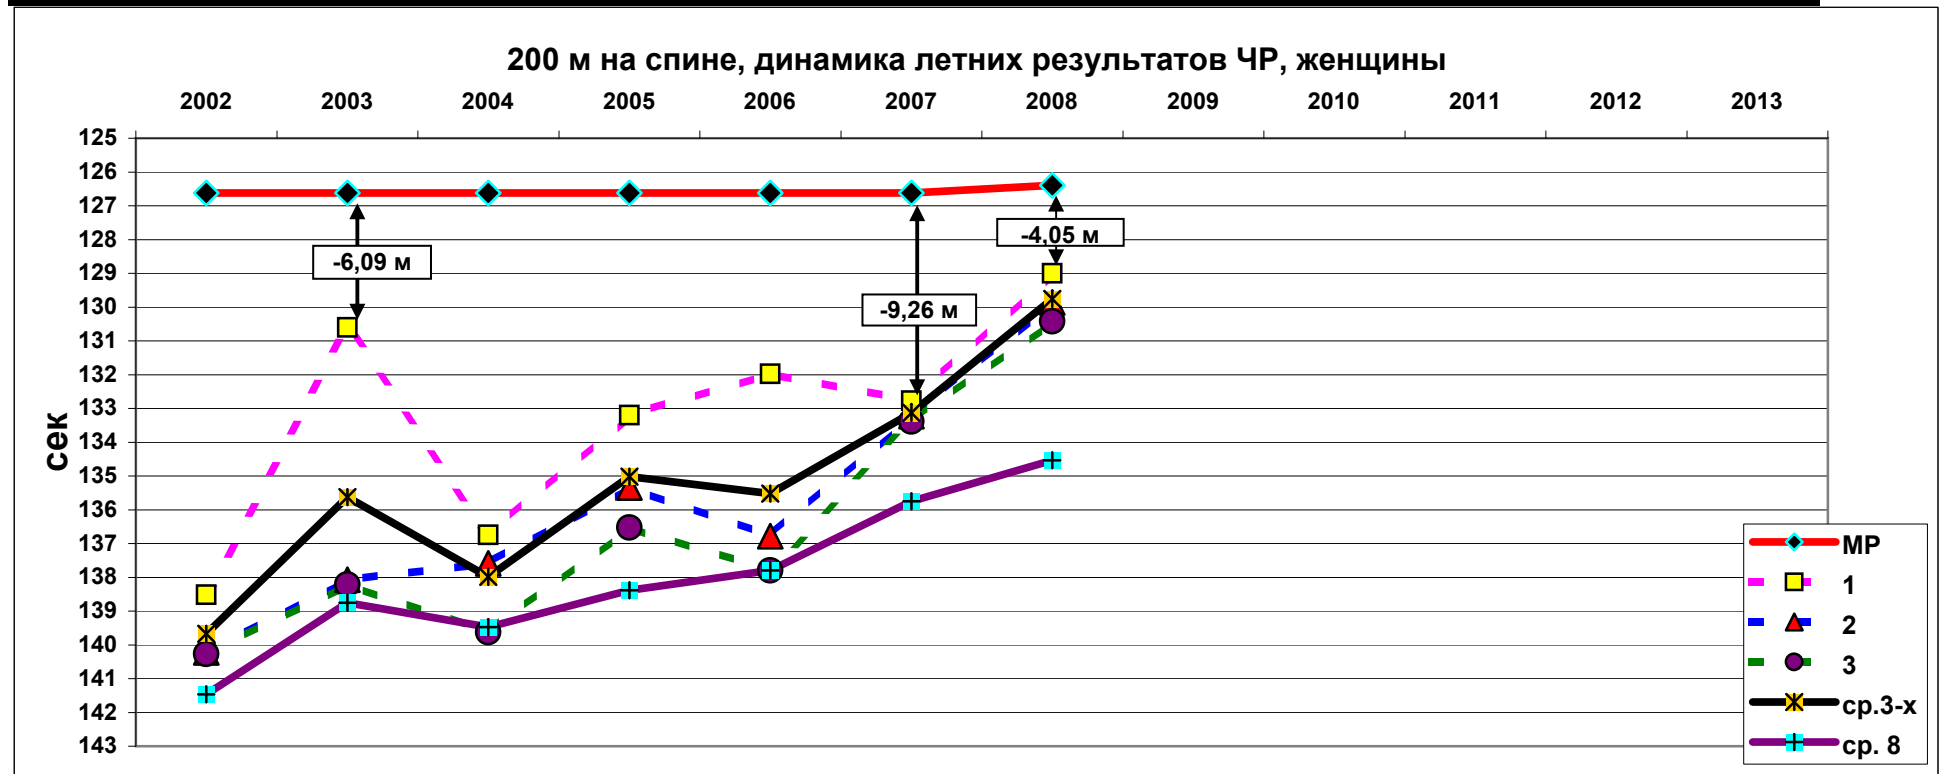

200 н/с	2002	2003	2004	2005	2006	2007	2008	2009	2010	2011	2012	2013
MP	2.06,62	2.06,62	2.06,62	2.06,62	2.06,62	2.06,62	2.06,39					
1	2.18,52	2.10,60	2.16,74	2.13,20	2.11,98	2.12,77	2.09,00					
2	2.20,22	2.18,07	2.17,59	2.15,34	2.16,78	2.13,23	2.09,86					
3	2.20,27	2.18,21	2.19,63	2.16,53	2.17,80	2.13,39	2.10,42					
ср.3-х	2.19,67	2.15,63	2.17,99	2.15,02	2.15,52	2.13,13	2.09,76					
ср. 8	2.21,46	2.18,75	2.19,47	2.18,38	2.17,80	2.15,75	2.14,54					
в сек	2002	2003	2004	2005	2006	2007	2008	2009	2010	2011	2012	2013
MP	126,62	126,62	126,62	126,62	126,62	126,62	126,39					
1	138,52	130,60	136,74	133,20	131,98	132,77	129,00					
2	140,22	138,07	137,59	135,34	136,78	133,23	129,86					
3	140,27	138,21	139,63	136,53	137,80	133,39	130,42					
ср.3-х	139,67	135,63	137,99	135,02	135,52	133,13	129,76					
ср. 8	141,46	138,75	139,47	138,38	137,80	135,75	134,54					
MP - 1-й	-11,90	-3,98	-10,12	-6,58	-5,36	-6,15	-2,61					
MP - 2-й	-13,60	-11,45	-10,97	-8,72	-10,16	-6,61	-3,47					
MP - 3-й	-13,65	-11,59	-13,01	-9,91	-11,18	-6,77	-4,03					
MP-ср.3	-13,05	-9,01	-11,37	-8,40	-8,90	-6,51	-3,37					
MP-ср.8	-14,84	-12,13	-12,85	-11,76	-11,18	-9,13	-8,15