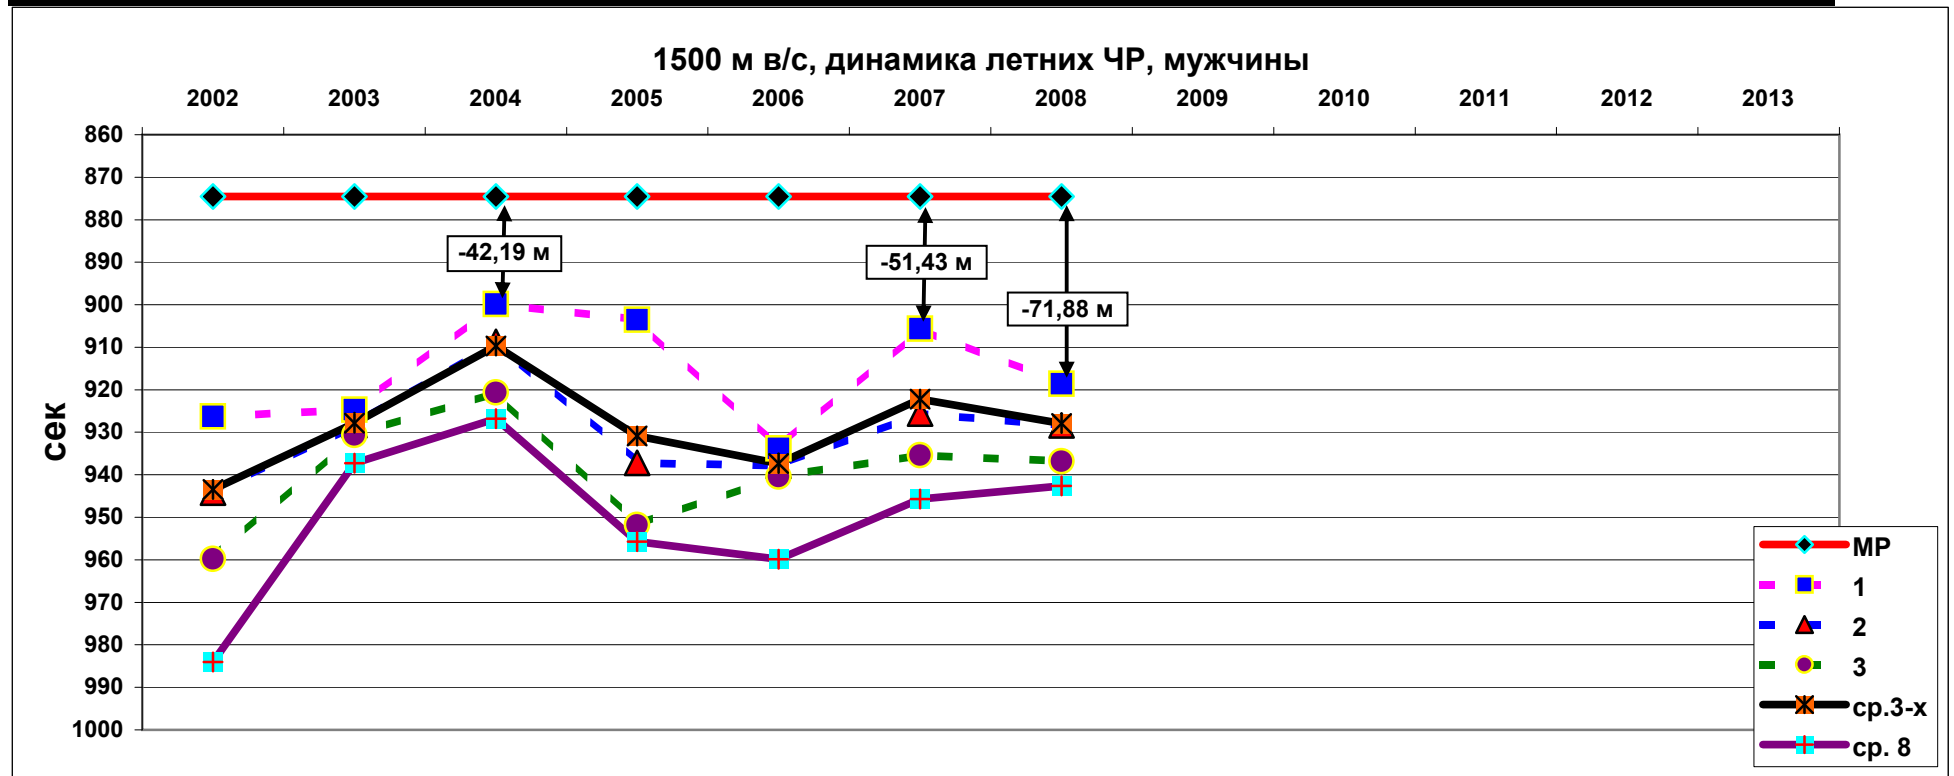

1500 в/с	2002	2003	2004	2005	2006	2007	2008	2009	2010	2011	2012	2013
MP	14,34,56	14,34,56	14,34,56	14,34,56	14,34,56	14,34,56	14,34,56					
1	15.26,30	15.24,70	14.59,87	15.03,50	15.33,81	15.05,60	15.18,58					
2	15.44,21	15.28,30	15.08,71	15.37,22	15.37,87	15.25,62	15.28,38					
3	15.59,78	15.30,61	15.20,64	15.51,81	15.40,45	15.35,40	15.36,85					
ср.3-х	15.43,43	15.27,87	15.09,74	15.30,84	15.37,38	15.22,21	15.27,94					
ср. 8	16.24,07	15.37,27	15.26,78	15.55,69	15.59,83	15.45,71	15.42,63					
в сек	2002	2003	2004	2005	2006	2007	2008	2009	2010	2011	2012	2013
MP	874,56	874,56	874,56	874,56	874,56	874,56	874,56					
1	926,30	924,70	899,87	903,50	933,81	905,60	918,58					
2	944,21	928,30	908,71	937,22	937,87	925,62	928,38					
3	959,78	930,61	920,64	951,81	940,45	935,40	936,85					
ср.3-х	943,43	927,83	909,74	930,84	937,38	922,21	927,94					
ср. 8	984,07	937,27	926,78	955,69	959,83	945,71	942,63					
MP - 1-й	-51,74	-50,14	-25,31	-28,94	-59,25	-31,04	-44,02					
MP - 2-й	-69,65	-53,74	-34,15	-62,66	-63,31	-51,06	-53,82					
MP - 3-й	-85,22	-56,05	-46,08	-77,25	-65,89	-60,84	-62,29					
MP-ср.3	-68,87	-53,27	-35,18	-56,28	-62,82	-47,65	-53,38					
MP-ср.8	-109,51	-62,71	-52,22	-81,13	-85,27	-71,15	-68,07