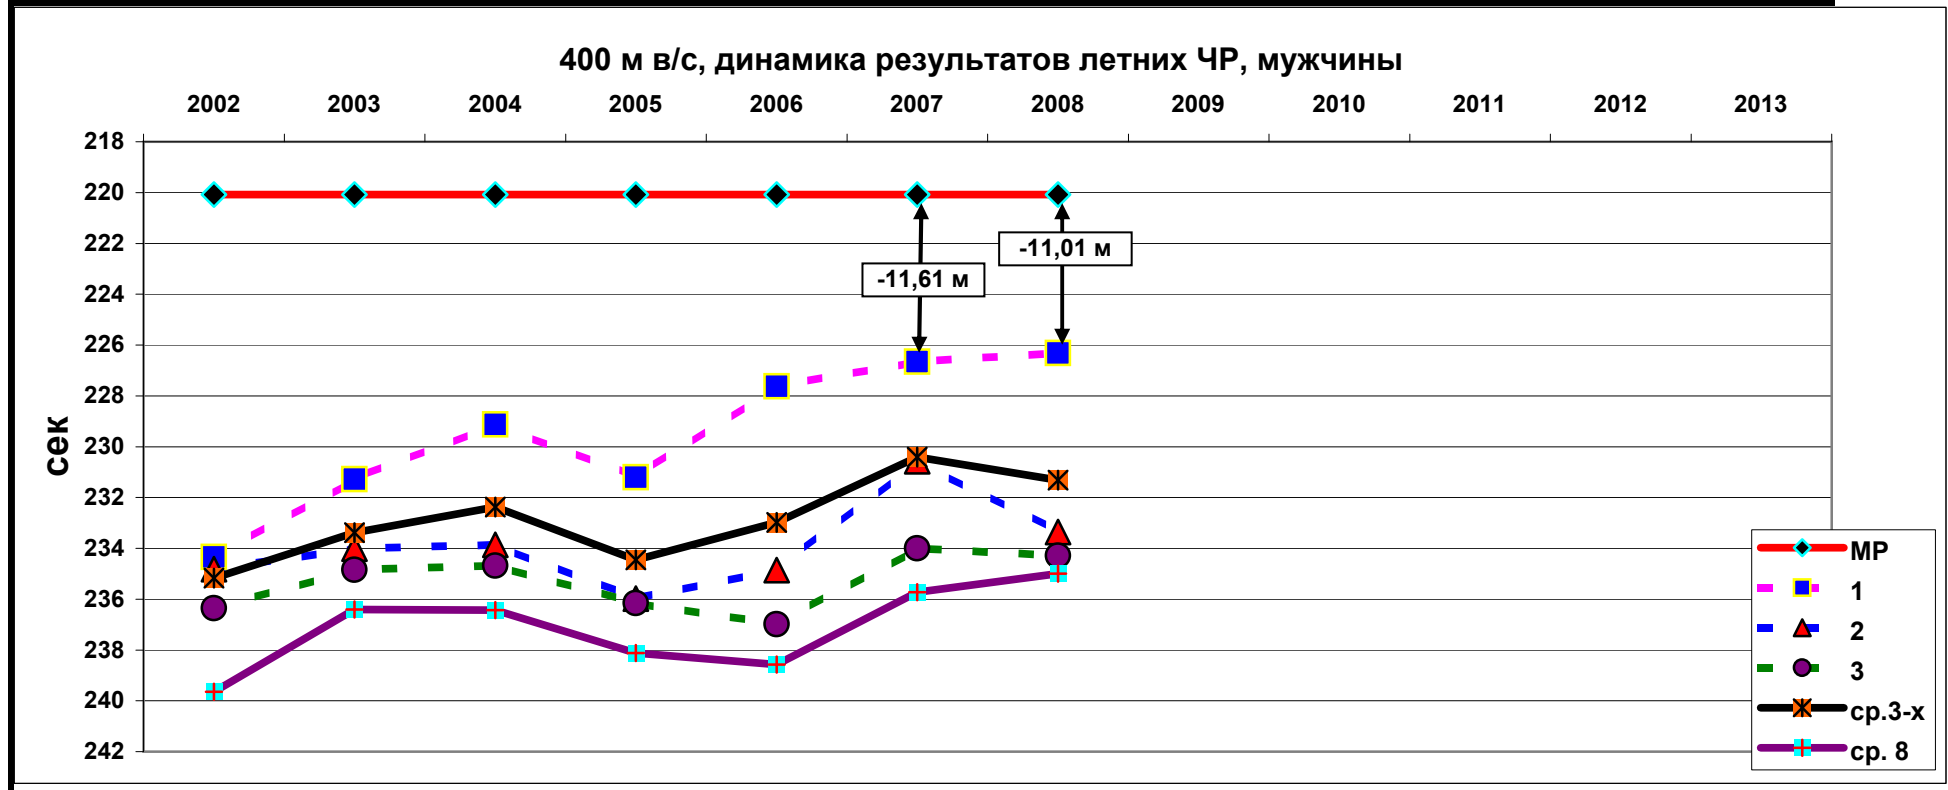

400 в/с	2002	2003	2004	2005	2006	2007	2008	2009	2010	2011	2012	2013
MP	3.40,08	3.40,08	3.40,08	3.40,08	3.40,08	3.40,08	3.40,08					
1	3.54,34	3.51,28	3.49,13	3.51,20	3.47,63	3.46,66	3.46,31					
2	3.54,82	3.54,01	3.53,86	3.55,98	3.54,86	3.50,57	3.53,36					
3	3.56,36	3.54,85	3.54,68	3.56,16	3.56,98	3.54,00	3.54,29					
ср.3-х	3.55,17	3.53,38	3.52,38	3.54,45	3.52,98	3.50,41	3.51,32					
ср. 8	3.59,64	3.56,40	3.56,43	3.58,12	3.58,57	3.55,73	4.54,99					
сек	2002	2003	2004	2005	2006	2007	2008	2009	2010	2011	2012	2013
MP	220,08	220,08	220,08	220,08	220,08	220,08	220,08					
1	234,34	231,28	229,13	231,20	227,63	226,66	226,31					
2	234,82	234,01	233,86	235,98	234,86	230,57	233,36					
3	236,36	234,85	234,68	236,16	236,98	234,00	234,29					
ср.3-х	235,17	233,38	232,38	234,45	232,98	230,41	231,32					
ср. 8	239,64	236,40	236,43	238,12	238,57	235,73	234,99					
MP - 1-й	-14,26	-11,20	-9,05	-11,12	-7,55	-6,58	-6,23					
MP - 2-й	-14,74	-13,93	-13,78	-15,90	-14,78	-10,49	-13,28					
MP - 3-й	-16,28	-14,77	-14,60	-16,08	-16,90	-13,92	-14,21					
MP-ср.3	-15,09	-13,30	-12,30	-14,37	-12,90	-10,33	-11,24					
MP-ср.8	-19,56	-16,32	-16,35	-18,04	-18,49	-15,65	-14,91