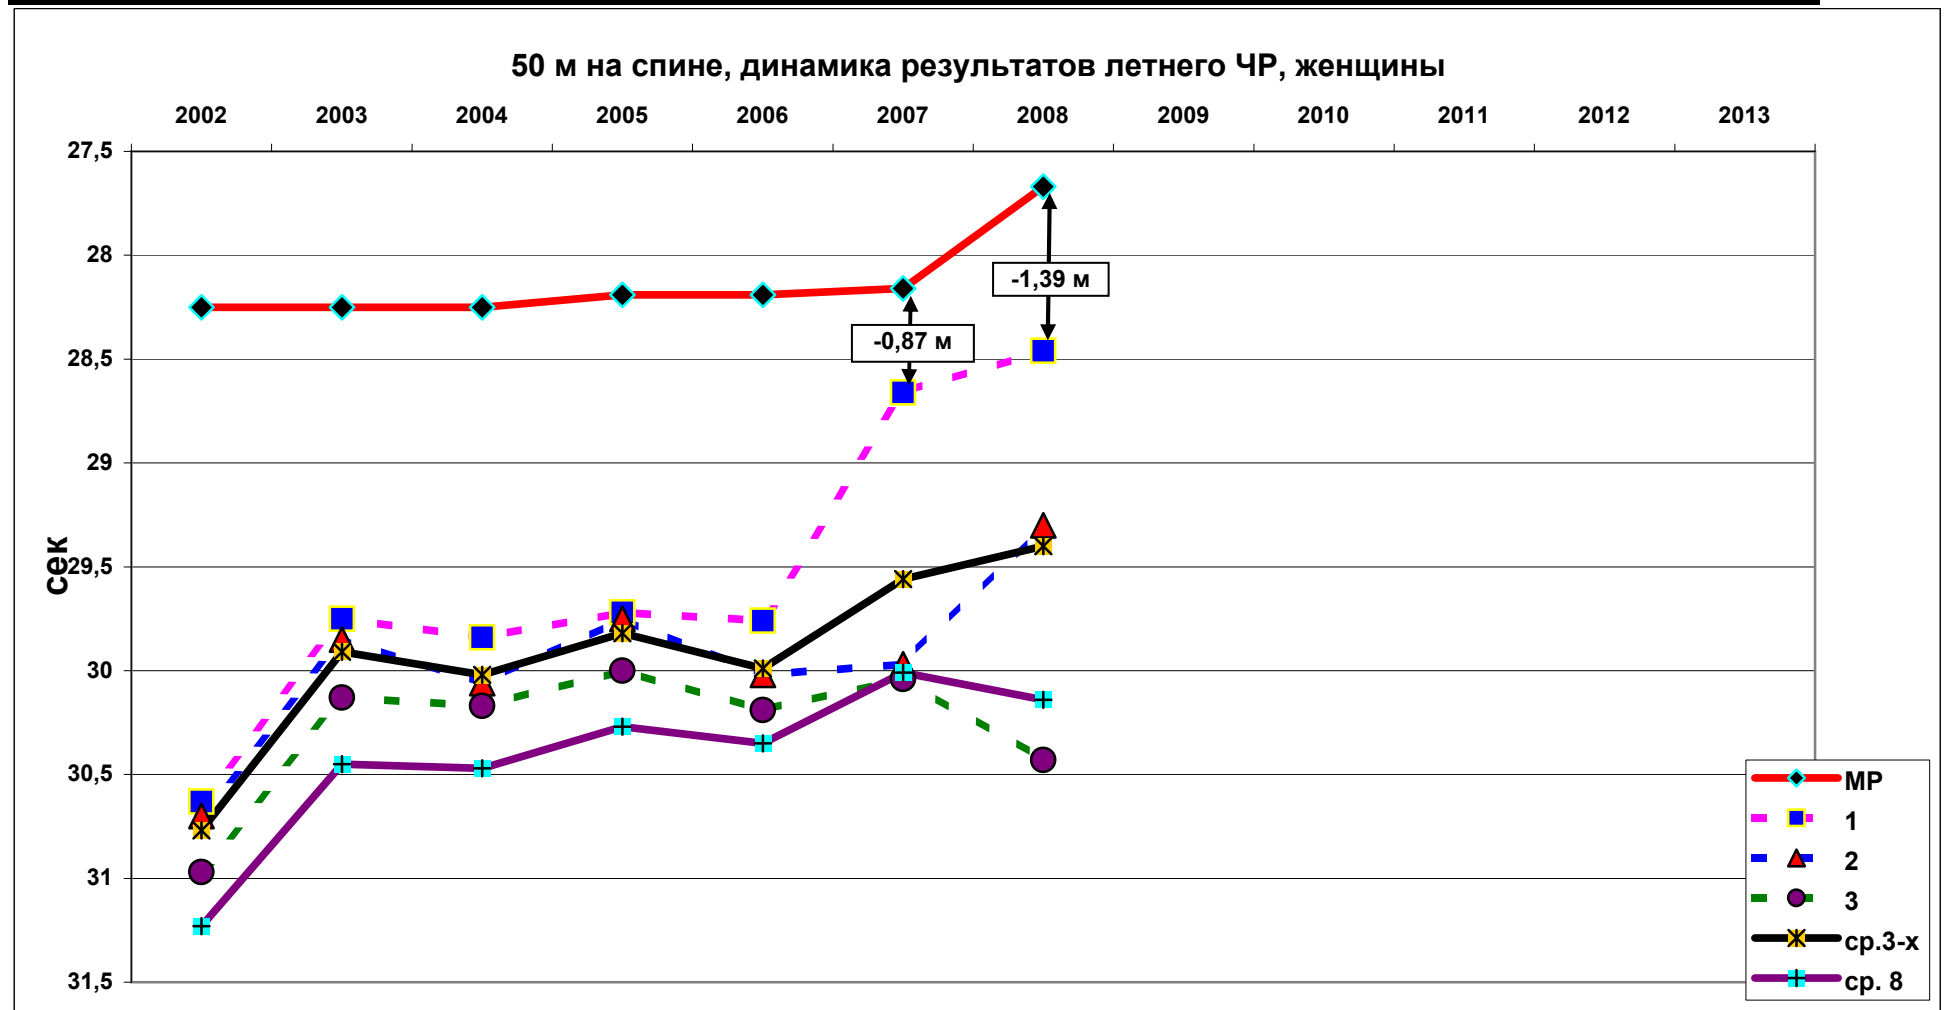

50 н/с	2002	2003	2004	2005	2006	2007	2008	2009	2010	2011	2012	2013
MP	28,25	28,25	28,25	28,19	28,19	28,16	27,67					
1	30,63	29,75	29,84	29,72	29,76	28,66	28,46					
2	30,70	29,85	30,06	29,75	30,02	29,97	29,30					
3	30,97	30,13	30,17	30,00	30,19	30,04	30,43					
ср.3-х	30,77	29,91	30,02	29,82	29,99	29,56	29,40					
ср. 8	31,23	30,45	30,47	30,27	30,35	30,01	30,14					
MP - 1-й	-2,38	-1,50	-1,59	-1,53	-1,57	-0,50	-0,79					
MP - 2-й	-2,45	-1,60	-1,81	-1,56	-1,83	-1,81	-1,63					
MP - 3-й	-2,72	-1,88	-1,92	-1,81	-2,00	-1,88	-2,76					
MP-ср.3	-2,52	-1,66	-1,77	-1,63	-1,80	-1,40	-1,73					
MP-ср.8	-2,98	-2,20	-2,22	-2,08	-2,16	-1,85	-2,47