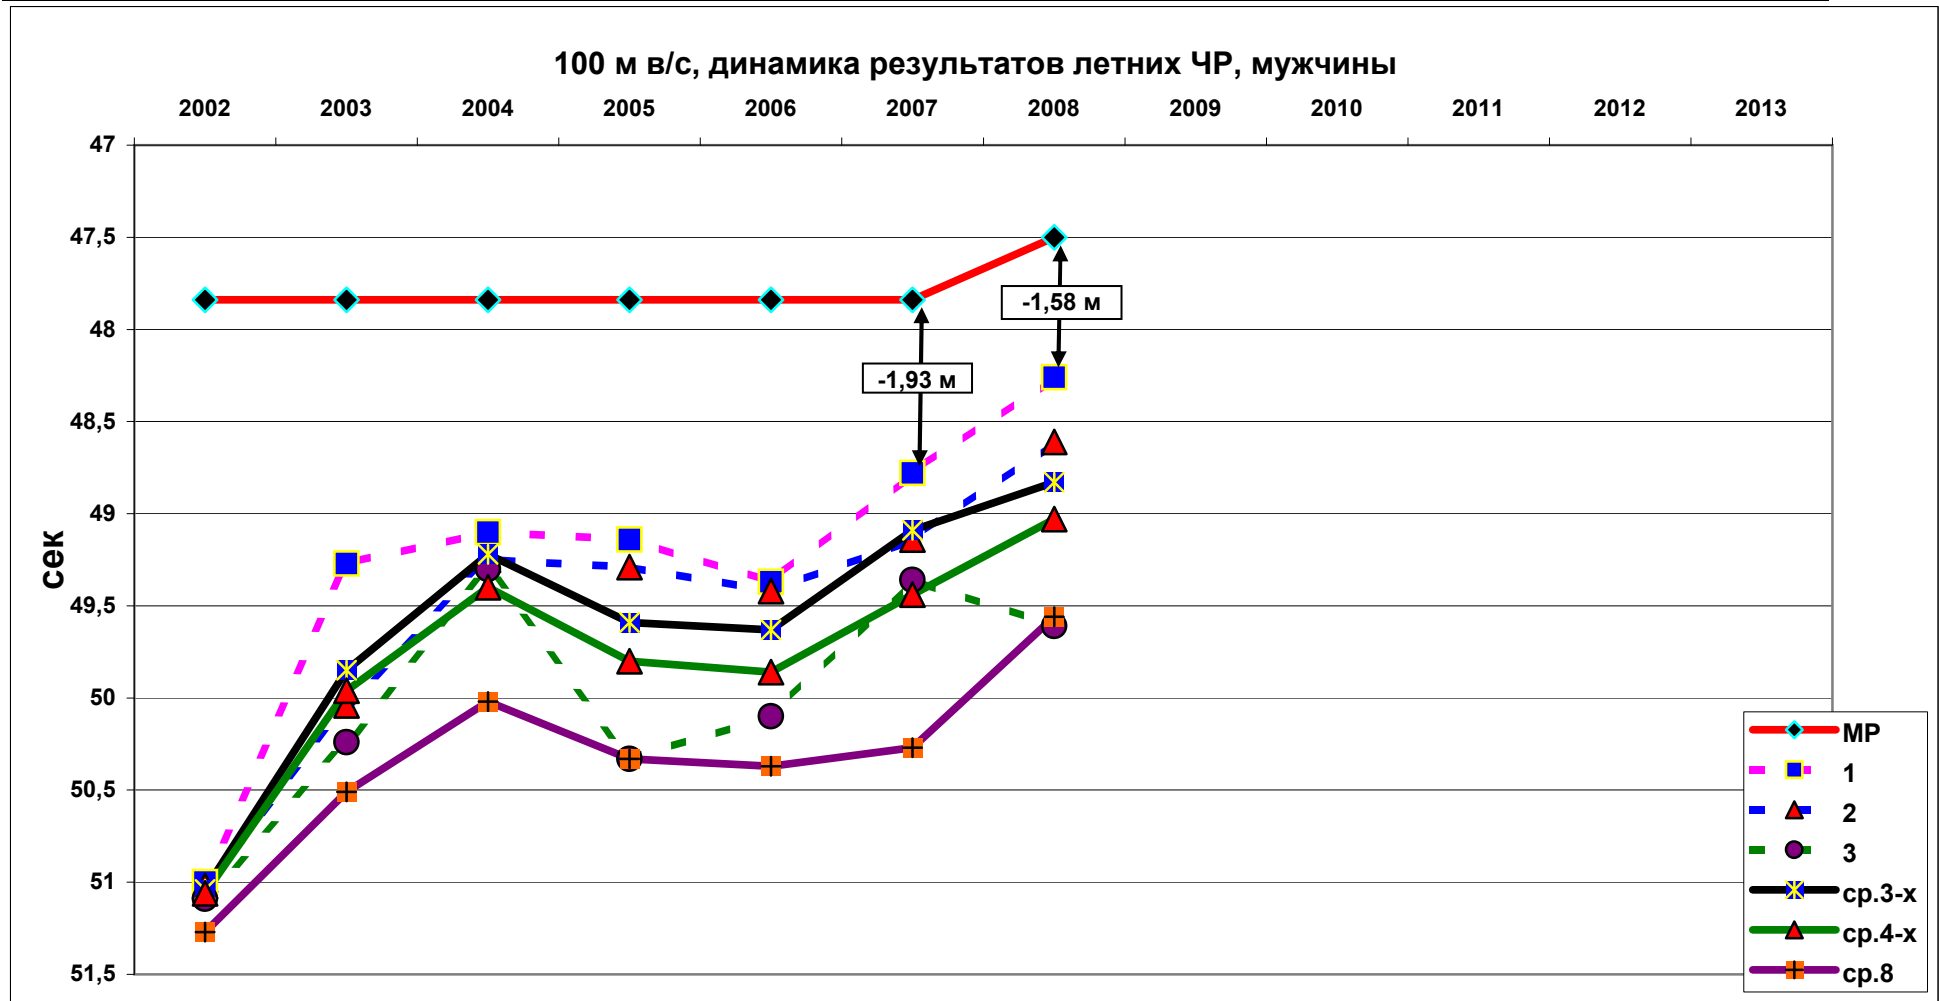

100 в/с	2002	2003	2004	2005	2006	2007	2008	2009	2010	2011	2012	2013
MP	47,84	47,84	47,84	47,84	47,84	47,84	47,50					
1	51,00	49,27	49,10	49,14	49,37	48,78	48,26					
2	51,02	50,04	49,25	49,29	49,42	49,14	48,61					
3	51,09	50,24	49,30	50,33	50,10	49,36	49,61					
ср.3-х	51,04	49,85	49,22	49,59	49,63	49,09	48,83					
ср.4-х	51,06	49,96	49,40	49,80	49,86	49,44	49,03					
ср.8	51,27	50,51	50,02	50,33	50,37	50,27	49,56					
MP - 1-й	-3,16	-1,43	-1,26	-1,30	-1,53	-0,94	-0,76					
MP - ср.3	-3,20	-2,01	-1,38	-1,75	-1,79	-1,25	-1,33					
MP - ср. 4	-3,22	-2,12	-1,56	-1,96	-2,02	-1,60	-1,53					
MP - ср. 8	-3,43	-2,67	-2,18	-2,49	-2,53	-2,43	-2,06